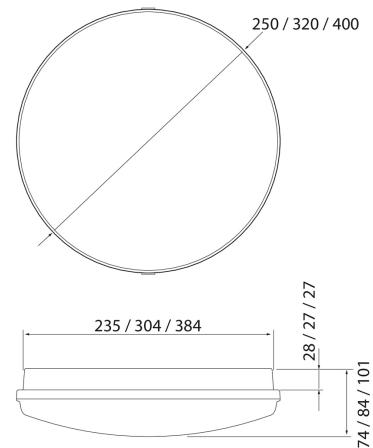

- Stomme och kupa av UV-stabiliserad polykarbonat.
- Vit RAL 9003.
- Skyddsklass II.
- Tak- och väggmontering utanpå eller delvis infälld.
- Vidarekoppling:
On/off och Casambi 3 x 2,5 mm². Sensor-modeller 4 x 2,5 mm². Dali-modeller 5 x 2,5 mm².
- Monteringshöjd 1,5–4 m.
- Tre storlekar: Ø 250, 320 och 400 mm.
- Färgtemperatur 3000 K/4000 K, kan bytas i armaturen. CRI > 80 / Ra > 80.
- IP44.
- IK10.
- Fast LED, effekt kan ändras i armaturen.
- 250-modell: 5 W 500 lm / 9 W 750 lm.
- 320-modell: 10 W 1000 lm / 17 W 1500 lm.
- 400-modell: 17 W 1700 lm / 28 W 2500 lm.
- Alla storlekar finns med on/off- och Sensor-modeller. 320- och 400-modeller finns med Dali (tryckknapps 230V) och Casambi.
- Sensor-modellerna fungerar enligt mikrovågssensorprincipen (5,8 GHz) och är lämpliga för master/slav (M/S)-installation, vilket tillåter användning av upp till 10 slavarmaturer.
- Omgivningstemperatur:
On/off-modeller -30 till 25 °C. Radar-, Dali- och Casambi-modeller -20 till 25 °C.
- Livslängd L70B50 50 000 h (Ta 25 °C).
- Strömkällans livslängd 50 000 h.