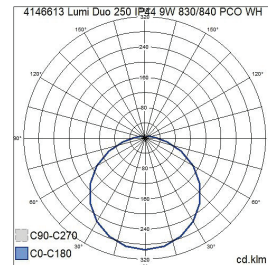

- Stomme och kupa av UV-stabiliserad polykarbonat.
- Vit RAL 9003.
- Skyddsklass II.
- Tak- och väggmontering utanpå eller delvis infälld.
- Vidarekoppling:
On/off och Casambi 3 x 2,5 mm². Sensor-modeller 4 x 2,5 mm². Dali-modeller 5 x 2,5 mm².
- Monteringshöjd 1,5–4 m.
- Tre storlekar: Ø 250, 320 och 400 mm.
- Färgtemperatur 3000 K/4000 K, kan bytas i armaturen. CRI > 80 / Ra > 80.
- IP44.
- IK10.
- Fast LED, effekt kan ändras i armaturen.
- 250-modell: 5 W 500 lm / 9 W 750 lm.
- 320-modell: 10 W 1000 lm / 17 W 1500 lm.
- 400-modell: 17 W 1700 lm / 28 W 2500 lm.
- Alla storlekar finns med on/off- och Sensor-modeller. 320- och 400-modeller finns med Dali (tryckknapps 230V) och Casambi.
- Sensor-modellerna fungerar enligt mikrovågssensorprincipen (5,8 GHz) och är lämpliga för master/slav (M/S)-installation, vilket tillåter användning av upp till 10 slavarmaturer.
- Omgivningstemperatur:
On/off-modeller -30 till 25 °C. Radar-, Dali- och Casambi-modeller -20 till 25 °C.
- Livslängd L70B50 50 000 h (Ta 25 °C).
- Strömkällans livslängd 50 000 h.