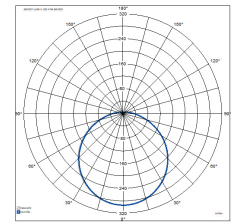

- Runko ja kupu polykarbonaattia.
- Valkoinen RAL 9016.
- Katto- ja seinäasennus pintaan tai puoliuippoon.
- Ketjutettavissa jousiliittimin, 3 x 2,5 mm² ja 4 x 2,5 mm² (RA).
- Kolme kokoa: Ø 250, 320 ja 400 mm.
- Väriämpötilat 3000 K ja 4000 K.
- IP44.
- IK10.
- Kiinteä led: 6 W / 500 lm, 12 W / 1000 lm, 18 W / 1700 lm.
- Saatavana mikroaaltotutka-, Pir- ja Radar 10 – 100 %-mallit. Saatavana myös Casambi-ratkaisuna.
- Käyttöympäristön lämpötila on 0 ... 35 °C.
- Hyötyelinikä L70 50 000 h (Ta35°C).