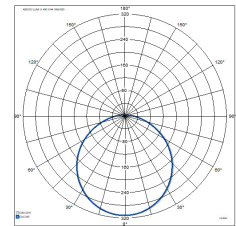

Läpiviennit sekä pohjassa että sivulla.