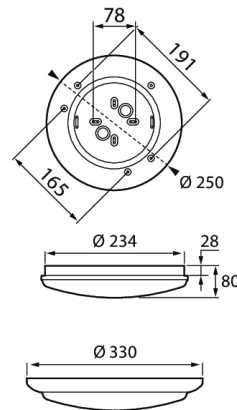

- Runko ja kupu polykarbonaattia.
- Valkoinen RAL 9016.
- Katto- ja seinäasennus pintaan tai puoliuippoon.
- Ketjutettavissa jousiliittimin, 3 x 2,5 mm² ja 4 x 2,5 mm² (RA).
- Kolme kokoa: Ø 250, 320 ja 400 mm.
- Väriämpötilat 3000 K ja 4000 K.
- IP44.
- IK10.
- Kiinteä led: 6 W / 500 lm, 12 W / 1000 lm, 18 W / 1700 lm.
- Saatavana mikroaaltotutka-, Pir- ja Radar 10 – 100 %-mallit. Saatavana myös Casambi-ratkaisuna.
- Käyttöympäristön lämpötila on 0 ... 35 °C.
- Hyötyelinikä L70 50 000 h (Ta35°C).

- Runko ja kupu polykarbonaattia.
- Valkoinen RAL 9016.
- Katto- ja seinäasennus pintaan tai puoliuippoon.
- Ketjutettavissa jousiliittimin, 3 x 2,5 mm² ja 4 x 2,5 mm² (RA).
- Kolme kokoa: Ø 250, 320 ja 400 mm.
- Väriämpötilat 3000 K ja 4000 K.
- IP44.
- IK10.
- Kiinteä led: 6 W / 500 lm, 12 W / 1000 lm, 18 W / 1700 lm.
- Saatavana mikroalto-, Pir- ja Radar 10 – 100 %-mallit. Saatavana myös Casambi-ratkaisuna.
- Käyttöympäristön lämpötila on 0 ... 35 °C.
- Hyötyelinikä L70 50 000 h (Ta35°C).