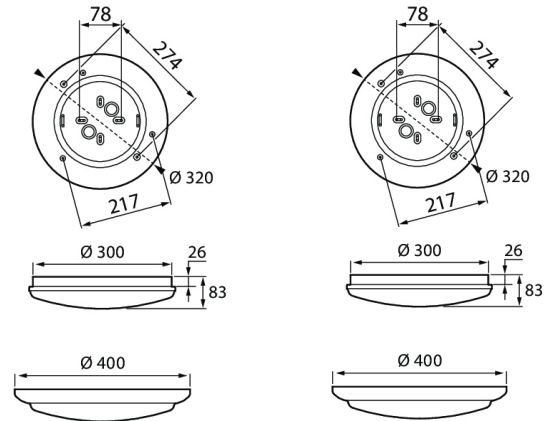

4209538 ja 4297217 PIR-mallit