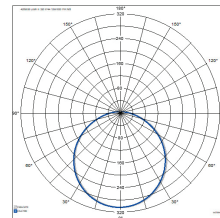

Läpiviennit sekä pohjassa että sivulla.