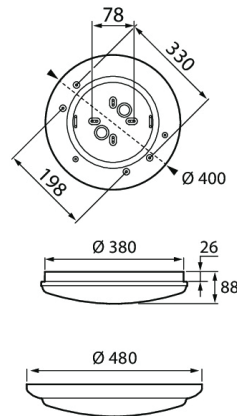

- Runko ja kupu polykarbonaattia.
- Valkoinen RAL 9016.
- Katto- ja seinäasennus pintaan tai puoliuippoon.
- Ketjutettavissa jousiliittimin, 3 x 2,5 mm² ja 4 x 2,5 mm² (RA).
- Kolme kokoa: Ø 250, 320 ja 400 mm.
- Väriämpötilat 3000 K ja 4000 K.
- IP44.
- IK10.
- Kiinteä led: 6 W / 500 lm, 12 W / 1000 lm, 18 W / 1700 lm.
- Saatavana mikroalto-, Pir- ja Radar 10 – 100 %-mallit. Saatavana myös Casambi-ratkaisuna.
- Käyttöympäristön lämpötila on 0 ... 35 °C.
- Hyötyelinikä L70 50 000 h (Ta35°C).