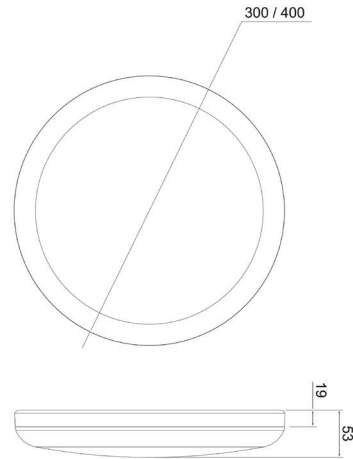

Lumino

Lumino on matalarakenteinen ja erittäin laadukas ja pitkäikäinen yleisvalaisin asuinrakennuksiin ja julkisiin kohteisiin. Valaisimen ulkonäkö on viimeistelty ja sen antama valo on tasaista ja laadukasta. Matalan rakenteen ansiosta valaisin istuu tyylikkäästi ja hillitysti erilaisiin tiloihin ja sisustuksiin. Valaisin soveltuu sisätilojen seinä- ja kattoasennuksiin porraskäytävissä ja yleisissä tiloissa. Voit asentaa Luminon myös ulkotiloihin, sillä se kestää kylmiä lämpötiloja. IP44-luokittelun ansiosta voit asentaa valaisimen myös kylpyhuoneeseen ja muihin kosteisiin tiloihin. Valaisimen voi asentaa myös pintakaapelilla lisätarvikkeena saatavan korotuskehýksen avulla. Valaisimessa on kaksi värilämpötilaa. Valittavanasi on kaksi kokovaihtoehtoa ja tunnistinvalaisinmalli kummastakin koosta sekä 400 -mallista ohjausvaihtoehtoina saatavana myös Dali-2 ja Casambi. Lumino on suunniteltu Keravalla suomalaisiin olosuhteisiin.

Korotuskehýksen avulla valaisin voidaan asentaa pintakaapelilla. Kehýksen korkeus on 34 mm ja murtoaihiota on 3 kpl.

Matalan rakenteen ansiosta valaisin istuu tyylikkäästi ja hillitysti erilaisiin tiloihin ja sisustuksiin.