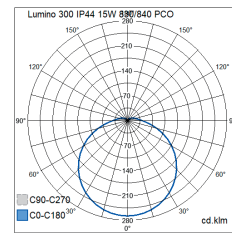

Matalan rakenteen ansiosta valaisin istuu tyylikkäästi ja hillitysti erilaisiin tiloihin ja sisustuksiin.

• Varastotuote

Lumino

SNRO	KOODI	W	LM
4146668	A1LUKA 300 IP44 15W 830/840 PCO WH	15	1500
4146670	A1LUKC 400 IP44 25W 830/840 PCO WH	25	2500

Lumino tunnistinvalaisimet

SNRO	KOODI	W	LM
4146669	A1LUKB 300 IP44 15W 830/840 RA PCO WH	15	1500
4146671	A1LUKD 400 IP44 25W 830/840 RA PCO WH	25	2500

Lumino Dali

SNRO	KOODI	W	LM
	A1LUKC-DALI 400 IP44 22W 830/840 PCO DA2	22	2150

Lumino Casambi

SNRO	KOODI	W	LM
	A1LUKC-CA 400 IP44 22W 830/840 PCO CA	22	2150

Lumino lisätarvike

SNRO	KOODI	
4146974	A1LUMK	Korotuskehýs Lumino ja Nero WH