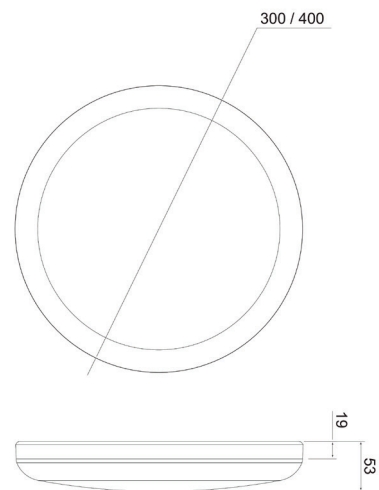

- Stomme och kupa av UV-stabiliserad polykarbonat.
- Vit RAL 9003.
- Skyddsklass II.
- Tak- och väggmontering utanpå infälld.
- Vidarekoppling: on/off 3 x 1,5/2,5 mm<sup>2</sup>. Sensor-modeller 4 x 1,5/2,5 mm<sup>2</sup>.
- Monteringshöjd 1,5–6 m.
- Två storlekar: Ø 300 och 400 mm.
- Färgtemperatur 3000 K/4000 K, kan bytas i armaturen. CRI > 80/Ra > 80.
- MacAdam 3 SDCM.
- IP44.
- IK10.
- Fast LED
- 300-modell: 12 W 1100 lm / 15 W 1500 lm.
- 400-modell: 17 W 1800 lm / 25 W 2500 lm.
- Alla storlekar finns med on/off- och Sensor-modeller.
- Omgivningstemperatur on/off -30 ... 25 °C, radar -20 ... 25 °C.
- Livslängd L70B50 100 000 h (Ta25°C).
- Livslängd L80B10 80 000 h (Ta25°C).
- Livslängd L90B10 50 000 h (Ta25°C).