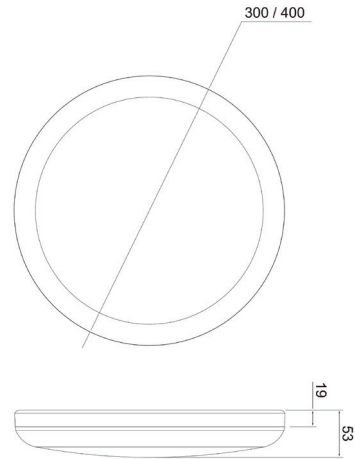

Lumino

Lumino är en kompakt, högkvalitativ och hållbar universalarmlatur för bostadshus och offentliga platser. Armaturens utseende är modernt och ljuset den ger är enhetligt och högkvalitativt. Tack vare sin låga struktur passar armaturen elegant och diskret in i olika utrymmen och interiörer. Armatur är lämplig för vägg- och takinstallationer inomhus och utomhus i trapphus och offentliga utrymmen. Du kan även installera Lumino utomhus, eftersom den tål kalla temperaturer. Tack vare IP44-klassen kan du installera armaturen i badrummet och andra fuktiga utrymmen. Armaturen kan även monteras med ytkabel med hjälp av monteringsramen som finns som tillbehör. Armaturen har två färgtemperaturer. Du kan välja mellan två storleksalternativ och en sensorversion från båda storlekarna. Lumino är designad i Kerava, Finland för nordiska förhållanden.

- Stomme och kupa av UV-stabiliserad polykarbonat.
 - Vit RAL 9003.
 - Skyddsklass II.
 - Tak- och väggmontering utanpå infälld.
 - Vidarekoppling: on/off och Casambi 3 x 1,5/2,5 mm². Radar 4 x 1,5/2,5 mm². Dali-2 5 x 1,5/2,5 mm².
 - Monteringshöjd 1,5–6 m.
 - Två storlekar: Ø 300 och 400 mm.
 - Färgtemperatur 3000 K/4000 K, kan bytas i armaturen.
 - CRI > 80/Ra > 80.
 - MacAdam 3 SDCM.
 - IP44.
 - IK10.
 - Fast LED
- 300-modell: 12 W 1100 lm / 15 W 1500 lm.
 400-modell: 17 W 1800 lm / 25 W 2500 lm.
 400 Dali-2 and Casambi -modeller: 22 W 2150 lm.

Med hjälp av monteringsramen kan armaturen monteras med ytkabel. Höjden på ramen är 34 mm och det finns 3 ämnen.

Tack vare sin låga struktur passar armaturen elegant och diskret in i olika utrymmen och interiörer.