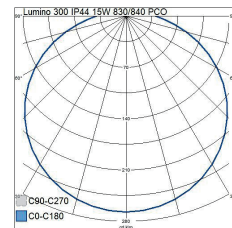

Tack vare sin låga struktur passar armaturen elegant och diskret in i olika utrymmen och interiörer.

• I lager

Lumino

E-NR	KOD	W	LM
7509298	A1LUKA 300 IP44 15W 830/840 PCO WH	15	1500
7509300	A1LUKC 400 IP44 25W 830/840 PCO WH	25	2500

Lumino sensor armaturer

E-NR	KOD	W	LM
7509299	A1LUKB 300 IP44 15W 830/840 RA PCO WH	15	1500
7509301	A1LUKD 400 IP44 25W 830/840 RA PCO WH	25	2500

Lumino Dali

E-NR	KOD	W	LM
	A1LUKC-DALI 400 IP44 22W 830/840 PCO DA2	22	2150

Lumino Casambi

E-NR	KOD	W	LM
	A1LUKC-CA 400 IP44 22W 830/840 PCO CA	22	2150

Lumino tillbehör

E-NR	KOD	
7027266	A1LUMK	Monteringsram Lumino och Nero WH