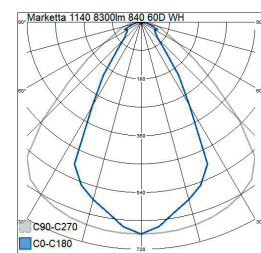

Marketta 60D