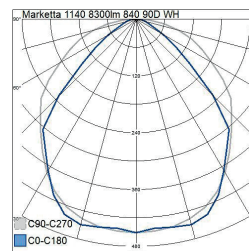

Marketta asennustarvikkeet

SNRO	KOODI
4338620	A3MALA Pinta-asennuskannakepari
4338621	A3MALB Rip.kiskokannakepari 70 WH
4338622	A3MALC Ramppias.kannakepari R7
4338623	A3MALD Ramppias.kannakepari R9
4338624	A3MALE Ramppias.kannakepari R12
4338625	A3MALF Ramppias.kannakepari R14
4338626	A3MALG Ramppias.kannakepari R16
4338627	A3MALH Ramppias.kannakepari R19

Marketta 90D