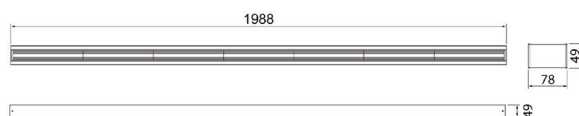

- Runko terästä, linssit polykarbonaattia. Vakiona 90 asteen linssit.
- Valkoinen RAL 9016.
- Suojausluokka I.
- Ramppiasennus, pinta-asennus tai ripustuskiskoasennus.
- Ketjutettavissa 3/5 x 2,5 mm².
- Asennuskorkeus 2–6 m.
- Vakiopituudet:
  - 1140 mm: 50 W / 8300 lm; 62 W / 10 000 lm; 89 W / 14 000 lm.
  - 1990 mm: 85 W / 14 500 lm; 106 W / 17 500 lm; 160 W / 24 300 lm.
- Väriämpötila 4000 K, CRI > 80.
- MacAdam 3 SDCM.
- IP20.
- IK02.
- On/off, Dali-2, jossa suorapainikeohjaus 230 V.
- Käyttöympäristön lämpötila 0 ... 25 °C.
- Hyötyelinikä L70 > 100 000 h (Ta25°C).
- Virtalähteen elinikä 100 000 h.
- WH = valkoinen runko, DA2 = Dali-2, Rxx = ramppiversiot.

- Projektikohtaisesti saatavana räätälöidyt valovirtapaketit. Runkopituudet ovat muokattavissa asiakkaan tarpeiden mukaan. Valaisin on saatavana myös useilla erilaisilla linsisivaihtoehdoilla. Erikseen tilattuna runkovärit RAL-Classic -sarjasta. Saatavana myös väriämpötila 3000 K sekä CRI > 90 / Ra > 90 sekä erilaisilla liitosjohdoilla.

Marketan asennus valaisinripustuskiskoon onnistuu ramppikannakkeilla.