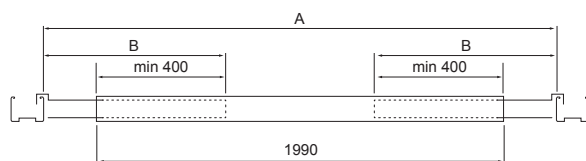

Valaisimen pituus	Kannake	B	A
1990	R7	700	1990–2085
1990	R9	950	2490–3085
1990	R12	1200	2990–3585
1990	R14	1450	3490–4085
1990	R16	1660	3910–4500
1990	R19	1960	4510–5100