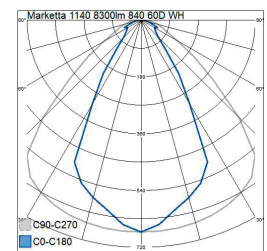

Marketta 60D