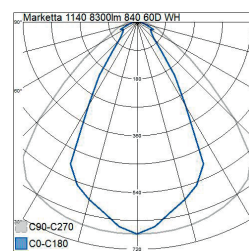

Marketta 60D