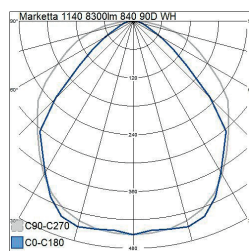

Marketta fäst tillbehör

E-NR	KOD
	A3MALA Ytmonteras fäste par
	A3MALB Skenfäste 70 WH 2 st
	A3MALC Ramp fäste 700mm 2 st R7
	A3MALD Ramp fäste 950mm 2 st R9
	A3MALE Ramp fäste 1200mm 2 st R12
	A3MALF Ramp fäste 1450mm 2 st R14
	A3MALG Ramp fäste 1660mm 2 st R16
	A3MALH Ramp fäste 1960mm 2 st R19

Marketta 90D