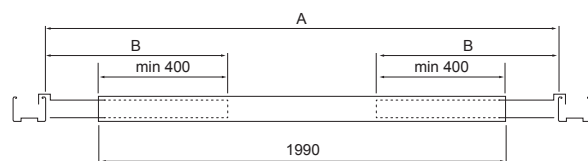

- Stomme av stål, linser av polykarbonat. 90 graders linser som standardalternativ.
- Vit RAL 9016.
- Skyddsklass I.
- Rampmontering, ytmontering och montering i systemtak.
- Vidarekopplad 3/5 x 2,5 mm<sup>2</sup>.
- Monteringshöjd 2–6 m.
- Standard längder:
  - 1140 mm: 50 W / 8300 lm; 62 W / 10 000 lm; 89 W / 14 000 lm.
  - 1990 mm: 85 W / 14 500 lm; 106 W / 17 500 lm; 160 W / 24 300 lm.
- Färgtemperatur 4000 K. CRI > 80 / Ra > 80.
- MacAdam 3 SDCM.
- IP20.
- IK02.
- On/off och Dali-2 med tryckknappsdimring (230V).
- Omgivningstemperatur 0 ... 25 °C.
- Livslängd L70 > 100 000 h (Ta25°C).
- Strömkällans livslängd 100 000 h.
- WH = vit stomme, DA2 = Dali-2, Rxx = rampversioner.
- Ljusflödespaket är tillgängliga på projektspecifik basis. Olika längder kan anpassas efter dina behov. Armaturen finns med olika linsalternativ. RAL Classic-färger för höljet finns att beställa. Färgtemperatur 3000 K och CRI > 90 / Ra > 90 och projektspecifika anslutningsledningarna finns också.

Marketta installeras i belysningskkanen med hjälp av rampfästen.

Längd	Skenfäste	B	A
1990	R7	700	1990–2085
1990	R9	950	2490–3085
1990	R12	1200	2990–3585
1990	R14	1450	3490–4085
1990	R16	1660	3910–4500
1990	R19	1960	4510–5100