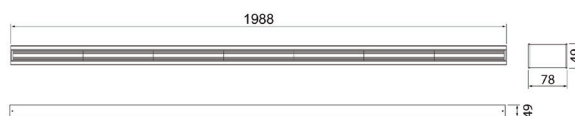

- Stomme av stål, linser av polykarbonat. 90 graders linser som standardalternativ.
- Vit RAL 9016.
- Skyddsklass I.
- Rampmontering, ytmontering och montering i systemtak.
- Vidarekopplad 3/5 x 2,5 mm<sup>2</sup>.
- Monteringshöjd 2–6 m.
- Standard längder:
  - 1140 mm: 50 W / 8300 lm; 62 W / 10 000 lm; 89 W / 14 000 lm.
  - 1990 mm: 85 W / 14 500 lm; 106 W / 17 500 lm; 160 W / 24 300 lm.
- Färgtemperatur 4000 K. CRI > 80 / Ra > 80.
- MacAdam 3 SDCM.
- IP20.
- IK02.
- On/off och Dali-2 med tryckknappsdimring (230V).
- Omgivningstemperatur 0 ... 25 °C.
- Livslängd L70 > 100 000 h (Ta25°C).
- Strömkällans livslängd 100 000 h.
- WH = vit stomme, DA2 = Dali-2, Rxx = rampversioner.
- Ljusflödespaket är tillgängliga på projektspecifik basis. Olika längder kan anpassas efter dina behov. Armaturen finns med olika linsalternativ. RAL Classic-färger för höljet finns att beställa. Färgtemperatur 3000 K och CRI > 90 / Ra > 90 och projektspecifika anslutningsledningarna finns också.

Marketta installeras i belysningskkanen med hjälp av rampfästen.

Längd	Skenfäste	B	A
1990	R7	700	1990–2085
1990	R9	950	2490–3085
1990	R12	1200	2990–3585
1990	R14	1450	3490–4085
1990	R16	1660	3910–4500
1990	R19	1960	4510–5100