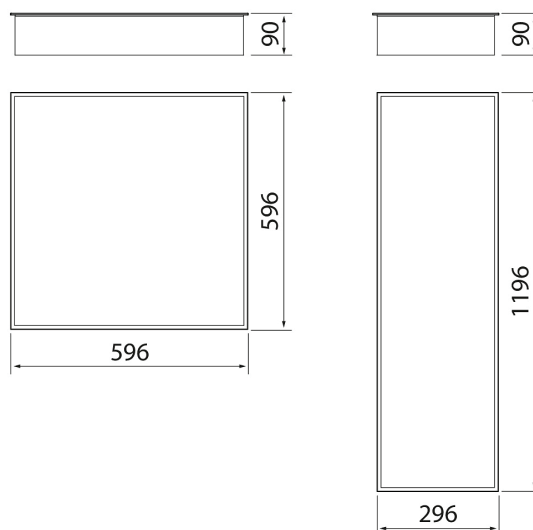

- Stålstomme, kupa av opaliserad eller mikroprismatisk polystyren (PSO eller PSMP).
- Vit RAL 9016.
- Skyddsklass I.
- Infälld montering.
- Kan vidarekopplas 3/5 x 2,5 mm².
- Monteringshöjd 2–4 m.
- Fast LED 23–32 W/2900–4200 lm.
- Färgtemperatur 3000 K och 4000 K. CRI > 80 / Ra > 80.
- MacAdam 3 SDCM.
- IP20/IP54.
- On/off- och Dali-2-modeller i standardsortimentet.
- Omgivningstemperatur 0 ... 25 °C.
- Livslängd L70 100 000 h (Ta25°C).
- Livslängd L80 65 000 h (Ta25°C).
- Strömkällans livslängd 100 000 h.
- Som tillval universell infällningsram 600 x 600 (7505174), universell infällningsram 1200 x 300 (7505175) och ytmonteringsram 600 x 600/143 mm (7018206).
- WH = vit, DA2 = Dali-2, PS = polystyren, O = opal, MP = mikroprisma
- Finns även med Casambi-, 1–10 V- och Switch Dim-styrning efter projektets behov. På beställning CRI > 90. Finns även med olika slags anslutningskablar. Färgtemperaturer alternativt 2700 K, 5700 K och 6500 K samt Tunable White. Dessutom finns nödljusmodeller i storlek 600 x 300 mm att beställa.

Module Dali opal 1200 x 300

E-NR	KOD		W	LM
	D2MCAA-DALI	1200X300 IP54 23W/830 DA2 PSO	23	2900
	D2MCAB-DALI	1200X300 IP54 23W/840 DA2 PSO	23	2900
	D2MCBA-DALI	1200X300 IP54 32W/830 DA2 PSO	32	3900

Module Dali microprismatic 600 x 600