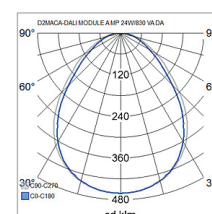

Module

Modularmatur för undertakssystem i kontor och allmänna utrymmen. Den utmärkta verkningsgraden gör armaturen till en mycket energi- och kostnadseffektiv lösning. Serien har två stomstorlekar. Skyddsklass IP54 på undersidan av armaturen. Alternativt opalkupa eller UGR19 mikroprismakupa som är lämplig för terminalarbete. Infälld montering i tak med T-list eller med tilläggsutrustning i skivtak. Ramar för infälld montering som tilläggsutrustning.

- Stålstomme, kupa av opaliserad eller mikroprismatisk polystyren (PSO eller PSMP).
- Vit RAL 9016.
- Skyddsklass I.
- Infälld montering.
- Kan vidarekopplas 3/5 x 2,5 mm².
- Monteringshöjd 2–4 m.
- Fast LED 23–32 W/2900–4200 lm.
- Färgtemperatur 3000 K och 4000 K. CRI > 80 / Ra > 80.
- MacAdam 3 SDCM.
- IP20/IP54.
- On/off- och Dali-2-modeller i standardsortimentet.
- Omgivningstemperatur 0 ... 25 °C.
- Livslängd L70 100 000 h (Ta25°C).
- Livslängd L80 65 000 h (Ta25°C).
- Strömkällans livslängd 100 000 h.
- Som tillval universell infällningsram 600 x 600 (7505174), universell infällningsram 1200 x 300 (7505175) och ytmonteringsram 600 x 600/143 mm (7018206).
- WH = vit, DA2 = Dali-2, PS = polystyren, O = opal, MP = mikroprisma
- Finns även med Casambi-, 1–10 V- och Switch Dim-styrning efter projektets behov. På beställning CRI > 90. Finns även med olika slags anslutningskablar. Färgtemperaturer alternativt 2700 K, 5700 K och 6500 K samt Tunable White. Dessutom finns nödljusmodeller i storlek 600 x 300 mm att beställa.

Module MP