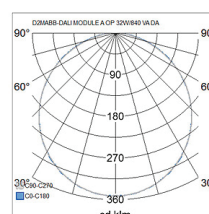

Module

Modularmatur för undertakssystem i kontor och allmänna utrymmen. Den utmärkta verkningsgraden gör armaturen till en mycket energi- och kostnadseffektiv lösning. Serien har två stomstorlekar. Skyddsklass IP54 på undersidan av armaturen. Alternativt opalkupa eller UGR19 mikroprismakupa som är lämplig för terminalarbete. Infälld montering i tak med T-list eller med tilläggsutrustning i skivtak. Ramar för infälld montering som tilläggsutrustning.

- Stålstomme, kupa av opaliserad eller mikroprismatisk polystyren (PSO eller PSMP).
- Vit RAL 9016.
- Skyddsklass I.
- Infälld montering.
- Kan vidarekopplas 3/5 x 2,5 mm².
- Monteringshöjd 2–4 m.
- Fast LED 23–32 W/2900–4200 lm.
- Färgtemperatur 3000 K och 4000 K. CRI > 80 / Ra > 80.
- MacAdam 3 SDCM.
- IP20/IP54.
- On/off- och Dali-2-modeller i standardsortimentet.
- Omgivningstemperatur 0 ... 25 °C.
- Livslängd L70 100 000 h (Ta25°C).
- Livslängd L80 65 000 h (Ta25°C).
- Strömkällans livslängd 100 000 h.
- Som tillval universell infällningsram 600 x 600 (7505174), universell infällningsram 1200 x 300 (7505175) och ytmonteringsram 600 x 600/143 mm (7018206).
- WH = vit, DA2 = Dali-2, PS = polystyren, O = opal, MP = mikroprisma
- Finns även med Casambi-, 1–10 V- och Switch Dim-styrning efter projektets behov. På beställning CRI > 90. Finns även med olika slags anslutningskablar. Färgtemperaturer alternativt 2700 K, 5700 K och 6500 K samt Tunable White. Dessutom finns nödljusmodeller i storlek 600 x 300 mm att beställa.

Module OP