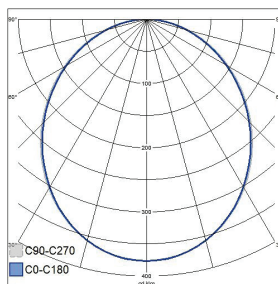

Vaijeriripustus.