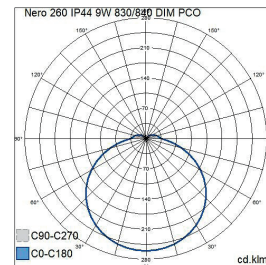

- Runko ja kupu UV-stabiloitua polykarbonaattia.
- Valkoinen, RAL 9016.
- Suojausluokka II.
- Katto- ja seinäasennus pintaan.
- Ketjutettavissa 3 x 1,5/2,5 mm².
- Asennuskorkeus 2,5–6 m.
- Kolme kokoa: Ø 260, 350 ja 400 mm.
- Värilämpötila 3000 K/4000 K, vaihdettavissa valaisimesta. CRI > 80 / Ra > 80.
- MacAdam 6 SDCM.
- IP44.
- IK10.
- Kiinteä led.
 - 260-malli 9W 700 lm.
 - 350-malli 12W 1000 lm.
 - 400-malli 18W 1700 lm.
- Himmennys: nousevan ja laskevan reunan ohjaus.
- Käyttöympäristön lämpötila 0 ... 25 °C.
- Hyötyelinikä L70 50 000 h (Ta25°C).