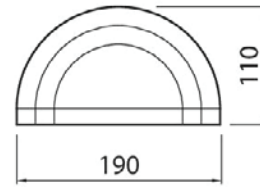

IP54

-o
3 x 1,5ta
-20 °C

Nora

Nora-seinävalaisin antaa pehmeän valon sekä ylös- että alaspäin. Valaisimen ajattoman klassinen muotoilu kätkee sisäänsä huolettomat kiinteät ledit. Siro Nora sopii sisustukselliseen valaisuun sekä ulos että sisälle, myös kosteisiin tiloihin. Asenna valaisin sisäänkäyntiin tai käytävälle kulkuvaloksi niin luot kotoista ja kutsuvaa tunnelmaa. Kylpyhuoneen seinässä Nora korostaa seinäpinnan struktuuria ja tuo tilaan miellyttävää kylpylätunnelmaa.

- Runko alumiinia, kupu opaloitua polykarbonaattia (PCO).
- Valkoinen ja ruskea.
- Suojausluokka I.
- Pinta-asennus seinään.
- Ruuviliittimet 3 x 1,5 mm², yksi kaapelin läpivienti, ei ketjutettavissa.
- Väriämpötila 3000 K. CRI > 80 / Ra > 80.
- Kotelointiluokka IP54.
- Kiinteä led 7W 280 lm.
- Käyttöympäristön lämpötila -20 ... 25 °C.
- Hyötyelinikä L70 30 000 h (Ta25°C).