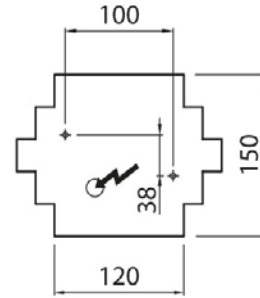

IP54

-o
3 x 1,5ta
-20 °C

Nora

Nora-seinävalaisin antaa pehmeän valon sekä ylös- että alaspäin. Valaisimen ajattoman klassinen muotoilu kätkee sisäänsä huolettomat kiinteät ledit. Siro Nora sopii sisustukselliseen valaisuun sekä ulos että sisälle, myös kosteisiin tiloihin. Asenna valaisin sisäänkäyntiin tai käytävälle kulkuvaloksi niin luot kotoista ja kutsuvaa tunnelmaa. Kylpyhuoneen seinässä Nora korostaa seinäpinnan struktuuria ja tuo tilaan miellyttävää kylpylätunnelmaa.

- Runko alumiinia, kupu opaloitua polykarbonaattia (PCO).
- Valkoinen ja ruskea.
- Suojausluokka I.
- Pinta-asennus seinään.
- Ruuviliittimet 3 x 1,5 mm², yksi kaapelin läpivienti, ei ketjutettavissa.
- Väriämpötila 3000 K. CRI > 80 / Ra > 80.
- Kotelointiluokka IP54.
- Kiinteä led 7W 280 lm.
- Käyttöympäristön lämpötila -20 ... 25 °C.
- Hyötyelinikä L70 30 000 h (Ta25°C).