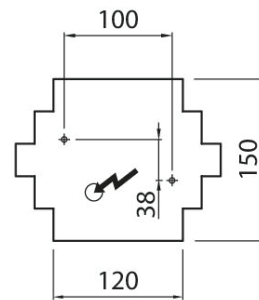

IP54

-o
3 x 1,5ta
-20 °C

Nora

Tidlös, klassisk och elegant väggarmatur från Airam med en integrerad led på 2 x 3 W. Armaturen passar både ute och inne t ex för belysning av fasader, garage, trapphus, hall och badrum. Dold ljuskälla ger ett mjukt och bländfritt ljus som ger fin kontrast bakom varje metallband i stommen.

- Stomme av aluminium, kupa av opaliserad polykarbonat (PCO).
- Färg vit och grå.
- Skyddsklass I.
- Utanpåliggande montage i vägg.
- Skruvplintar 3 x 1,5 mm², en kabelgenomföring.
- Färgtemperatur 3 000 K. CRI > 80 / Ra > 80.
- Kapslingsklass IP54.
- Fast LED 7W 280 lm.
- Omgivningstemperatur -20 ... 35 °C.
- Livslängd L70 30 000 h (Ta25°C).

• I lager

Nora

E-NR	KOD		W	LM
7701264	A1ULNA	IP54 7W PCO WH	7	280
7701265	A1ULNB	IP54 7W PCO BR	7	280