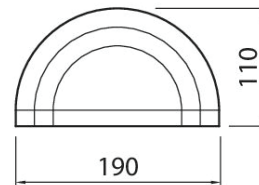

IP54

-o
3 x 1,5ta
-20 °C

Nora

Tidlös, klassisk och elegant väggarmatur från Airam med en integrerad led på 2 x 3 W. Armaturen passar både ute och inne t ex för belysning av fasader, garage, trapphus, hall och badrum. Dold ljuskälla ger ett mjukt och bländfritt ljus som ger fin kontrast bakom varje metallband i stommen.

- Stomme av aluminium, kupa av opaliserad polykarbonat (PCO).
- Färg vit och grå.
- Skyddsklass I.
- Utanpåliggande montage i vägg.
- Skruvplintar 3 x 1,5 mm², en kabelgenomföring.
- Färgtemperatur 3 000 K. CRI > 80 / Ra > 80.
- Kapslingsklass IP54.
- Fast LED 7W 280 lm.
- Omgivningstemperatur -20 ... 35 °C.
- Livslängd L70 30 000 h (Ta25°C).