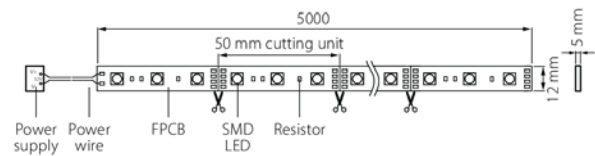

IP65

NORMA II 12V

Kosteussuojattu ja pienikokoinen Norma II led-nauha on hyvä ratkaisu rakennusten julkisivujen ja kosteiden tilojen epäsuoraan valaistukseen. Käyttökohteita ovat toimistorakennukset, asuin-kohteet, hotellit ja rakennusten ulkopinnat. Norma II -nauha luo yhtenäisen valoviivan. Erillisellä himmennysyksiköllä valittavissa joko painonappi (Push dim) tai DALI-ohjaus. Nauhoista löytyy kaksi värilämpötilaa. Saatavana tilauksesta myös Casambi-ohjauksella, määrämittaan leikattuna ja tarvittaessa profiiliin asennettuna.

- UV suojattu silikonipäälysteinen led-nauha 12V.
- Suojausluokka III.
- Pituus 5 m.
- Yhtenäisen valoviivan maksimipituus on 8 m.
- 1,5 m liitosjohto.
- Ulkokäyttöön suositellaan Norma-asennusprofiileja. Pinta-asennettavissa myös nauhan omalla tarralla sekä erillisellä silikonikiinnikkeellä.
- Värilämpötilat 3000 K ja 4000 K.
- MacAdam 4 SDCM.
- IP65.
- 45 W / 5 m kela: 9 W, 700 lm/m.
- On/Off, Push dim, DALI. Saatavana myös Casambi-ohjauksella.
- Saatavana määrämittaan leikattuna sekä tarvittaessa profiiliin asennettuna.
- Käyttöympäristön lämpötila -20 ... 35 °C.
- Hyötyelinikä L70 50 000 h (Ta35°C).

Galvanoitu, teräksinen pinta-asennusprofiili Norma led-nauhoille. Profiilin pituus on 1670 mm ja sitä on saatava myös valkoisena.

NORMA II 12V

SNRO	KOODI		W	LM
4209550	A2NOCA	NORMA II 45W/5M 830	45	3 500
4209551	A2NOCB	NORMA II 45W/5M 840	45	3 500