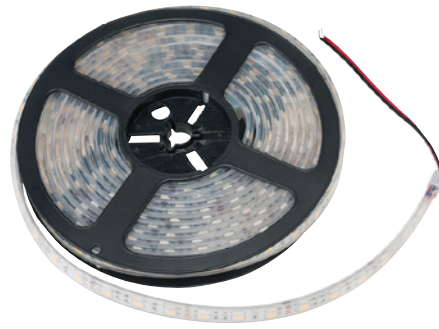

IP65

NORMA II 12V

Kosteussuojattu ja pienikokoinen Norma II led-nauha on hyvä ratkaisu rakennusten julkisivujen ja kosteiden tilojen epäsuoraan valaistukseen. Käyttökohteita ovat toimistorakennukset, asuin-kohteet, hotellit ja rakennusten ulkopinnat. Norma II -nauha luo yhtenäisen valoviivan. Erillisellä himmennysyksiköllä valittavissa joko painonappi (Push dim) tai DALI-ohjaus. Nauhoista löytyy kaksi värilämpötilaa. Saatavana tilauksesta myös Casambi-ohjauksella, määrämittaan leikattuna ja tarvittaessa profiiliin asennettuna.

- UV suojattu silikonipäälysteinen led-nauha 12V.
- Suojausluokka III.
- Pituus 5 m.
- Yhtenäisen valoviivan maksimipituus on 8 m.
- 1,5 m liitosjohto.
- Ulkokäyttöön suositellaan Norma-asennusprofiileja. Pinta-asennettavissa myös nauhan omalla tarralla sekä erillisellä silikonikiinnikkeellä.
- Värilämpötilat 3000 K ja 4000 K.
- MacAdam 4 SDCM.
- IP65.
- 45 W / 5 m kela: 9 W, 700 lm/m.
- On/Off, Push dim, DALI. Saatavana myös Casambi-ohjauksella.
- Saatavana määrämittaan leikattuna sekä tarvittaessa profiiliin asennettuna.
- Käyttöympäristön lämpötila -20 ... 35 °C.
- Hyötyelinikä L70 50 000 h (Ta35°C).

Galvanoitu, teräksinen pinta-asennusprofiili Norma led-nauhoille. Profiilin pituus on 1670 mm ja sitä on saatava myös valkoisena.

NORMA II 12V

SNRO	KOODI		W	LM
4209550	A2NOCA	NORMA II 45W/5M 830	45	3 500
4209551	A2NOCB	NORMA II 45W/5M 840	45	3 500