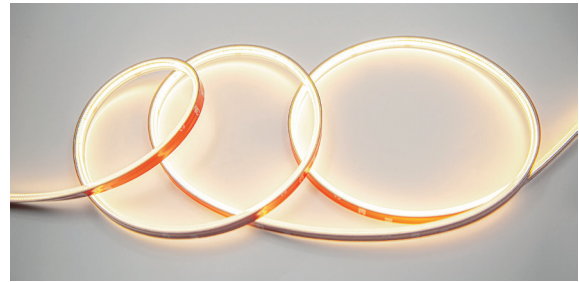

- Led-nauha 24V, katkaisu 50 mm välein.
- Suojausluokka III.
- Pituus 5 m.
- 3 m syöttöjohto molemmissa päissä.
- Asennetaan alumiiniprofiiliin.
- Värilämpötilat 2700 K, 3000 K ja 4000 K. CRI > 90 / Ra > 90.
- MacAdam 3 SDCM.
- IP68.
- 14,4 W/1400 lm/m.
- Käyttöympäristön lämpötila -30 ... 25 °C.
- Hyötyelinikä L70 50 000 h (Ta25°C).

• Varastotuote

Norma CSP 24V

SNRO	KOODI	W	LM
• 4146925	A1COBI 24V IP68 1400lm/m 927 5m	70	7000
• 4146926	A1COBJ 24V IP68 1400lm/m 930 5m	70	7000
• 4146927	A1COBK 24V IP68 1400lm/m 940 5m	70	7000

Norma CSP 24V lisätarvikkeet

SNRO	KOODI
• 4146929	A1COBM 24V IP68 Liitin 8mm 3m 5kpl
• 4146931	A1COBO 24V IP68 Liitin 8mm 5kpl

CSP led - pisteetön, laadukas valo!

Led-nauhojen uusi CSP-tekniikka tuo led-nauhoille loistavia laatua parantavia ominaisuuksia Pisteettömän valon lisäksi uusi tekniikka kestää paremmin taivutusta ja lämpölaajentumista.