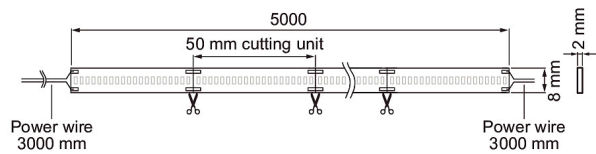

- Led-nauha 24V, katkaisu 50 mm välein.
- Suojausluokka III.
- Pituus 5 m.
- 3 m syöttöjohto molemmissa päissä.
- Asennetaan alumiiniprofiiliin.
- Värilämpötilat 2700 K, 3000 K ja 4000 K. CRI > 90 / Ra > 90.
- MacAdam 3 SDCM.
- IP68.
- 14,4 W/1400 lm/m.
- Käyttöympäristön lämpötila -30 ... 25 °C.
- Hyötyelinikä L70 50 000 h (Ta25°C).

• Varastotuote

Norma CSP 24V

SNRO	KOODI	W	LM
• 4146925	A1COBI 24V IP68 1400lm/m 927 5m	70	7000
• 4146926	A1COBJ 24V IP68 1400lm/m 930 5m	70	7000
• 4146927	A1COBK 24V IP68 1400lm/m 940 5m	70	7000

Norma CSP 24V lisätarvikkeet

SNRO	KOODI
• 4146929	A1COBM 24V IP68 Liitin 8mm 3m 5kpl
• 4146931	A1COBO 24V IP68 Liitin 8mm 5kpl

CSP led - pisteetön, laadukas valo!

Led-nauhojen uusi CSP-tekniikka tuo led-nauhoille loistavia laatua parantavia ominaisuuksia Pisteettömän valon lisäksi uusi tekniikka kestää paremmin taivutusta ja lämpölaajentumista.