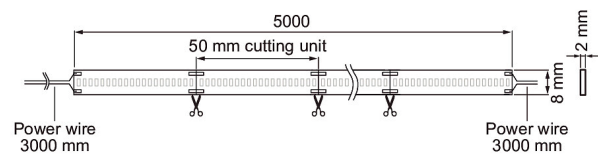

Högkvalitativa Norma CSP LED-strip är en utmärkt lösning för utrymmen där enhetlig och indirekt belysning önskas. CSP-LED:arna ger inte punktbelysning, utan ger istället en jämn, ren och enhetlig ljusstrimma. På grund av den jämna belysningen passar LED-strips även för platser där stripar och profilen är synliga. Norma-strips har IP68-klassificering, vilket gör att den kan installeras även i fuktiga utrymmen. Serien har utmärkt färgåtergivning och tre alternativ för färgtemperatur. Striparna monteras i en aluminiumprofil. Separat dimmerenhet där du kan välja mellan tryckknappsdimming (Push dim) och Dali-styrning. Finns också tillgänglig på beställning med Casambi-styrning samt måttskuren och vid behov monterad i profilen. Till serien finns tillbehör för att enkelt skarva samman LED-stripar.

- LED strip 24V, klippbar var 50 mm.
- Skyddsklass III.
- Längd 5 m.
- 3 m matningskabel i båda ändar.
- Monteras i aluminiumprofil.
- Färgtemperaturer 2700 K, 3000 K and 4000 K.
- CRI > 90 / Ra > 90.
- MacAdam 3 SDCM.
- IP68.
- 1400 lm/m.
- Omgivningstemperatur -30 ... 25 °C.
- Livslängd L70 50 000 h (Ta25°C).

• I lager

Norma CSP 24V

SNRO	KOODI	W	LM
• 4146925	A1COBI 24V IP68 1400lm/m 927 5m	70	7000
• 4146926	A1COBJ 24V IP68 1400lm/m 930 5m	70	7000
• 4146927	A1COBK 24V IP68 1400lm/m 940 5m	70	7000

Norma CSP 24V tillbehör

E-NR	KOD
• 7509953	A1COBM 24V IP68 Anslutn. 8mm 3m 5st
• 7509955	A1COBO 24V IP68 Anslutn. 8mm 5st

CSP LED - punktfri, högkvalitativ belysning!

Den nya CSP-teknologin för LED-strips ger utmärkta kvalitetsförbättrande egenskaper till LED-stripar. Utöver punktfritt ljus är den nya teknologin mer motståndskraftig mot böjning och termisk expansion.