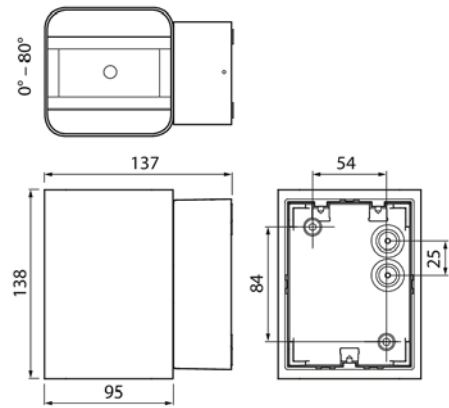

IP54

-o-  
3 x 2,5ta  
-20 °C

## Näsby Double

Kompakti Näsby Double led-seinävalaisin sopii moneen rakennustyyliin. Sen valokeilat valaisevat sekä ylös- että alaspäin, joten pimeään aikaan voit korostaa valolla julkisivun seinäpintoja ja rakenteita. Valaisin sopii myös sisäkäyttöön, mm. portaikkoon, aula- ja eteistiloihin. Voit vaihtaa ilmettä helposti muotoilemalla valokeilojen leveyttä. Valaisimen käsin säädettävät valokeilan rajoittimet avautuvat 0–80°. Valon värielämpötilat 3000K tai 4000 K.

- Runko alumiinia.
- Valkoinen ja antrasiitti.
- Pinta-asennus seinään.
- Jousiliitin, ketjutettavissa 3 x 2,5 mm<sup>2</sup>, läpivientiaihiot neljästä suunnasta.
- Värielämpötilat 3000 K ja 4000 K. CRI > 80 / Ra > 80.
- IP54.
- Kiinteä led 14W / 860 lm.
- Käyttöympäristön lämpötila -20 ... 25 °C.
- Hyötyelinikä L70 30 000 h (Ta25°C).