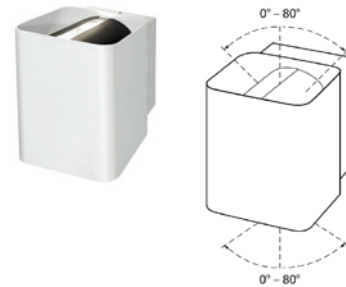

## Näsby Double

Kompakti Näsby Double led-seinävalaisin sopii moneen rakennustyyliin. Sen valokeilat valaisevat sekä ylös- että alaspäin, joten pimeään aikaan voit korostaa valolla julkisivun seinäpintoja ja rakenteita. Valaisin sopii myös sisäkäyttöön, mm. portaikkoon, aula- ja eteistiloihin. Voit vaihtaa ilmettä helposti muotoilemalla valokeilojen leveyttä. Valaisimen käsin säädettävät valokeilan rajoittimet avautuvat 0–80°. Valon värielämpötilat 3000K tai 4000 K.

- Runko alumiinia.
- Valkoinen ja antrasiitti.
- Pinta-asennus seinään.
- Jousiliitin, ketjutettavissa 3 x 2,5 mm<sup>2</sup>, läpivientiaihiot neljästä suunnasta.
- Värielämpötilat 3000 K ja 4000 K. CRI > 80 / Ra > 80.
- IP54.
- Kiinteä led 14W / 860 lm.
- Käyttöympäristön lämpötila -20 ... 25 °C.
- Hyötyelinikä L70 30 000 h (Ta25°C).