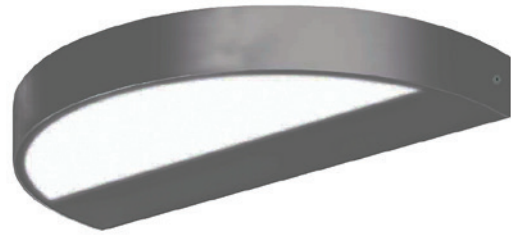

Olivia Double

Olivia Double on sisä- ja ulkokäyttöön soveltuva matalaraken- teinen seinävalaisin. Pelkistetty, kaareva muoto sopii moneen käyttökohteeseen. Valaisimessa on kaksi led-valonlähdetä, jotka valaisevat ylös- ja alaspäin. Valaisimen runko on maalattu erittäin hyvin korroosiota ja UV-säteilyä kestävällä polyesteerimaalilla, ruuvit ovat ruostumatonta terästä.

- Runko alumiinia, kupu huurrettua lasia.
- Antrasiitti, hopea, musta ja valkoinen.
- Suojaluokka I.
- Pinta-asennus.
- Päättyvä asennus, 3 x 1,5 mm².
- Asennuskorkeus 0–3 m.
- Kiinteä led 13 W / 1000–2100 lm.
- Väriämpötilat 3000K ja 4000K. CRI > 80 / Ra > 80.
- IP65.
- IK06.
- Ohjattavuus On/Off.
- Käyttöympäristön lämpötila -25 ... 25 °C.
- Hyötyelinikä L70 50 000 h (Ta25°C).
- Virtalähteen elinikä 50 000 h.
- AN = antrasiitti, SI = hopea, BK = musta, WH = valkoinen.
- Projektikohtaisesti saatavana Corten-värillä.

Tilaustuote

Olivia Double 830

SNRO	KOODI	W	LM
4512390	B5OLBD IP65 13W/830 GLFR AN	13	2010
4512391	B5OLBC IP65 13W/830 GLFR SI	13	2010
4512392	B5OLBB IP65 13W/830 GLFR BK	13	2010
4512393	B5OLBA IP65 13W/830 GLFR WH	13	2010