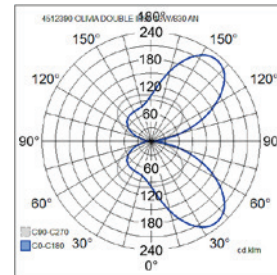

Olivia Double

Olivia Double on sisä- ja ulkokäyttöön soveltuva matalaraken- teinen seinävalaisin. Pelkistetty, kaareva muoto sopii moneen käyttökohteeseen. Valaisimessa on kaksi led-valonlähdetä, jotka valaisevat ylös- ja alaspäin. Valaisimen runko on maalattu erittäin hyvin korroosiota ja UV-säteilyä kestävällä polyesteerimaalilla, ruuvit ovat ruostumatonta terästä.

- Runko alumiinia, kupu huurrettua lasia.
- Antrasiitti, hopea, musta ja valkoinen.
- Suojaluokka I.
- Pinta-asennus.
- Päättyvä asennus, 3 x 1,5 mm².
- Asennuskorkeus 0–3 m.
- Kiinteä led 13 W / 1000–2100 lm.
- Väriämpötilat 3000K ja 4000K. CRI > 80 / Ra > 80.
- IP65.
- IK06.
- Ohjattavuus On/Off.
- Käyttöympäristön lämpötila -25 ... 25 °C.
- Hyötyelinikä L70 50 000 h (Ta25°C).
- Virtalähteen elinikä 50 000 h.
- AN = antrasiitti, SI = hopea, BK = musta, WH = valkoinen.
- Projektikohtaisesti saatavana Corten-värillä.