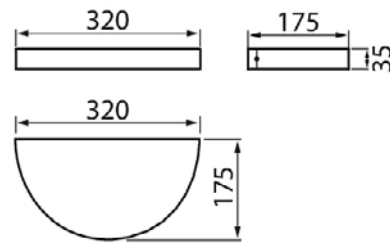

Olivia Double

Olivia Double on sisä- ja ulkokäyttöön soveltuva matalaraken- teinen seinävalaisin. Pelkistetty, kaareva muoto sopii moneen käyttökohteeseen. Valaisimessa on kaksi led-valonlähdetä, jotka valaisevat ylös- ja alaspäin. Valaisimen runko on maalattu erittäin hyvin korroosiota ja UV-säteilyä kestävällä polyesteerimaalilla, ruuvit ovat ruostumatonta terästä.

- Runko alumiinia, kupu huurrettua lasia.
- Antrasiitti, hopea, musta ja valkoinen.
- Suojaluokka I.
- Pinta-asennus.
- Päättyvä asennus, 3 x 1,5 mm².
- Asennuskorkeus 0–3 m.
- Kiinteä led 13 W / 1000–2100 lm.
- Väriämpötilat 3000K ja 4000K. CRI > 80 / Ra > 80.
- IP65.
- IK06.
- Ohjattavuus On/Off.
- Käyttöympäristön lämpötila -25 ... 25 °C.
- Hyötyelinikä L70 50 000 h (Ta25°C).
- Virtalähteen elinikä 50 000 h.
- AN = antrasiitti, SI = hopea, BK = musta, WH = valkoinen.
- Projektikohtaisesti saatavana Corten-värillä.