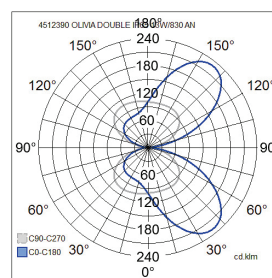

## Olivia Double

Olivia Double är en väggarmatur med låg profil för både inomhus- och utomhusanvändning. Avskalad, välvd form som passar i många användningsobjekt. Armaturen har dubbla LED-ljuskällor som lyser uppåt och nedåt. Armaturens stomme är lackerad med mycket korrosions- och UV-strålningbeständigt polyesterlack, skruvarna är av rostfritt stål.

- Stomme av aluminium, kupa av frostad glas.
- Antracit, silver, svart och vit.
- Skyddsklass I.
- Ytmontering.
- Terminerad kabel, 3 x 1,5 mm<sup>2</sup>.
- Monteringshöjd 0–3 m.
- Fast LED 13 W/1000–2100 lm.
- Färgtemperaturer 3000 K och 4000 K. CRI > 80 / Ra > 80.
- IP65.
- IK06.
- On/off.
- Omgivningstemperatur -25 ... 25 °C.
- Livslängd L70 50 000 h (Ta25°C).
- Strömkällans livslängd 50 000 h.
- AN = antracit, SI = silver, BK = svart, WH = vit.
- Projektvis tillgänglig med Corten färg.