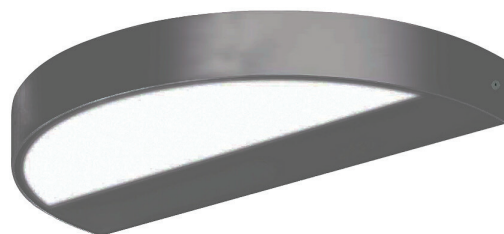

## Olivia Double

Olivia Double är en väggarmatur med låg profil för både inomhus- och utomhusanvändning. Avskalad, välvd form som passar i många användningsobjekt. Armaturen har dubbla LED-ljuskällor som lyser uppåt och nedåt. Armaturens stomme är lackerad med mycket korrosions- och UV-strålningbeständigt polyesterlack, skruvarna är av rostfritt stål.

- Stomme av aluminium, kupa av frostad glas.
- Antracit, silver, svart och vit.
- Skyddsklass I.
- Ytmontering.
- Terminerad kabel, 3 x 1,5 mm<sup>2</sup>.
- Monteringshöjd 0–3 m.
- Fast LED 13 W/1000–2100 lm.
- Färgtemperaturer 3000 K och 4000 K. CRI > 80 / Ra > 80.
- IP65.
- IK06.
- On/off.
- Omgivningstemperatur -25 ... 25 °C.
- Livslängd L70 50 000 h (Ta25°C).
- Strömkällans livslängd 50 000 h.
- AN = antracit, SI = silver, BK = svart, WH = vit.
- Projektvis tillgänglig med Corten färg.