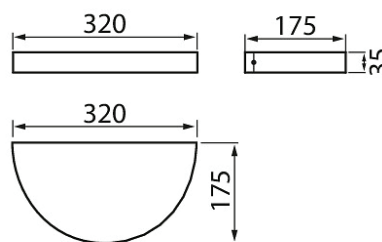

## Olivia Double

Olivia Double är en väggarmatur med låg profil för både inomhus- och utomhusanvändning. Avskalad, välvd form som passar i många användningsobjekt. Armaturen har dubbla LED-ljuskällor som lyser uppåt och nedåt. Armaturens stomme är lackerad med mycket korrosions- och UV-strålningbeständigt polyesterlack, skruvarna är av rostfritt stål.

- Stomme av aluminium, kupa av frostad glas.
- Antracit, silver, svart och vit.
- Skyddsklass I.
- Ytmontering.
- Terminerad kabel, 3 x 1,5 mm<sup>2</sup>.
- Monteringshöjd 0–3 m.
- Fast LED 13 W/1000–2100 lm.
- Färgtemperaturer 3000 K och 4000 K. CRI > 80 / Ra > 80.
- IP65.
- IK06.
- On/off.
- Omgivningstemperatur -25 ... 25 °C.
- Livslängd L70 50 000 h (Ta25°C).
- Strömkällans livslängd 50 000 h.
- AN = antracit, SI = silver, BK = svart, WH = vit.
- Projektvis tillgänglig med Corten färg.