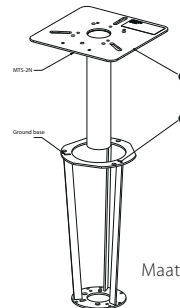

MTS-2N 4146704

Maatuki P 4107104.