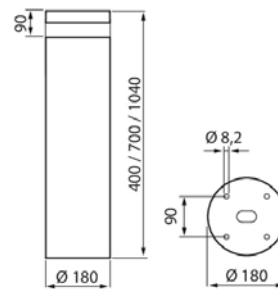

- Runko suulakepuristettua alumiinia ja hattu valettua alumiinia. Kupu UV- suojattua kirkasta polykarbonaattia.
- Musta, RAL 9005 ja antrasiitti.
- Suojausluokka I.
- Asennus: 1. Ruuvipulttaus suoraan betonikanteen, 2. Erikseen ostettavalla asennusraudalla (4546510) betonivaluun. 3. Sovitteella (MTS-2N 4146704 yhdessä maatuki P:n (4107104) kanssa tai 4. Pehmeään maaperään (MTS-2N 4146704) sovitteella 60 mm betonijalustaan.
- KytKentä erillisessä rasiassa 3 x 1,0 mm², päättävä asennus.
- Ketjutettavissa erillisessä minijakorasiassa 1602606 tai IP68-kytkentäkotelossa 1602603 3 x 2,5 mm².
- Kiinteä led 25 W / 1000 lm ja 40W / 1400 lm.
- Kiinteän ledin värilämpötila 4000K. CRI > 80 / Ra > 80.
- MacAdam 3 SDCM.
- IP65.
- IK07.
- Käyttöympäristön lämpötila -20 ... 25 °C.
- Hyötyelinikä L70 100 000 h (Ta25°C).
- Virtalähteen elinikä 100 000 h.
- ANT = antrasiitti, BK = musta.
- Projektikohtaisesti saatavana Casambi-ratkaisuna. Saatavana myös tilattaessa 3000K värilämpötilassa sekä hopean värisenä (RAL 9006).