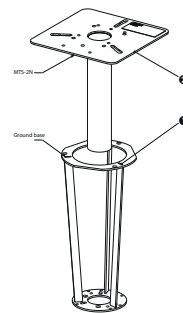

Olympos on saatavana antrasiittina ja mustana.

MTS-2N 4146704

Maatuki P 4107104.