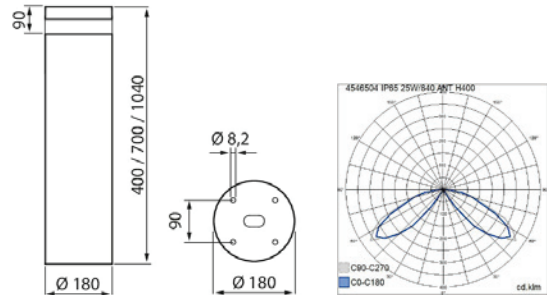

- Runko suulakepuristettua alumiinia ja hattu valettua alumiinia. Kupu UV- suojattua kirkasta polykarbonaattia.
- Musta, RAL9005 ja antrasiitti.
- Suojausluokka I.
- Asennus: 1. Ruuvipulttaus suoraan betonikanteen, 2. Eriksen ostettavalla asennusraudalla (4546510) betonivaluun. 3. Sovitteella (MTS-2N 4146704 yhdessä maatuki P:n (4107104) kanssa tai 4. Pehmeään maaperään (MTS-2N 4146704) sovitteella 60 mm betonijalustaan.
- Kytkenä erillisessä rasiassa 3 x 1,0 mm<sup>2</sup>, päättyvä asennus.
- Ketjutettavissa erillisessä minijakorasiassa 1602606.
- Kiinteä led 25 W / 1000 lm ja 40W / 1400 lm.
- Kiinteän ledin väriämpötila 4000K. CRI > 80 / Ra > 80.
- MacAdam 3 SDCM.
- IP65.
- IK07.
- Käyttöympäristön lämpötila -20 ... 25 °C.
- Hyötyelinikä L70 100 000 h (Ta25°C).
- Virtalähteen elinikä 100 000 h.
- ANT = antrasiitti, BK = musta.
- Projektikohtaisesti saatavana Casambi-ratkaisuna. Saatavana myös tilattaessa 3000K väriämpötilassa sekä hopean värisenä (RAL9006).