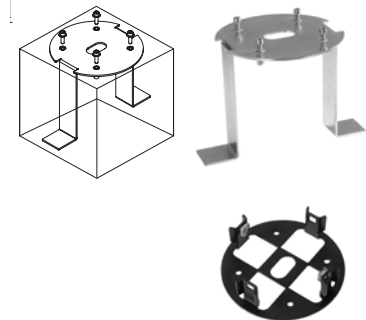

Asennusrauta 4546510.

Tilaustuote

Olympos H400

SNRO	KOODI	W	LM
4546504	A5OLYA IP65 25W/840 PCC ANT H400	25	1000
4546505	A5OLYB IP65 40W/840 PCC ANT H400	40	1400
	A5OLYH IP65 25W/840 PCC BK H400	25	1000
	A5OLYI IP65 40W/840 PCC BK H400	40	1400

Olympos H700

SNRO	KOODI	W	LM
4546506	A5OLYC IP65 25W/840 PCC ANT H700	25	1000
4546507	A5OLYD IP65 40W/840 PCC ANT H700	40	1400
	A5OLYJ IP65 25W/840 PCC BK H700	25	1000
	A5OLYK IP65 40W/840 PCC BK H700	40	1400

Olympos H1040

SNRO	KOODI	W	LM
4546508	A5OLYE IP65 25W/840 PCC ANT H1040	25	1000
4546509	A5OLYF IP65 40W/840 PCC ANT H1040	40	1400
	A5OLYL IP65 25W/840 PCC BK H1040	25	1000
	A5OLYM IP65 40W/840 PCC BK H1040	40	1400

Olympos asennusrauta betonivaluun

SNRO	KOODI
4546510	A5OLYG Asennusrauta betonivaluun