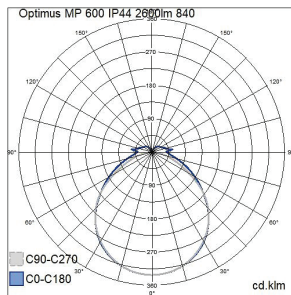

Tilaustuote • Varastotuote

Optimus MP

SNRO	KOODI		W	LM
• 4338596	A3OPAA	600 IP44 20W 2600lm ACMP	20	2600
• 4338597	A3OPAB	1200 IP44 40W 5600lm ACMP	40	5600
• 4338598	A3OPAC	1500 IP44 47W 6600lm ACMP	47	6600

Optimus MP tunnistinvalaisimet

SNRO	KOODI		W	LM
• 4338668	A3OPAH	600 IP44 2600lm PIR/MS	20	2600
• 4338669	A3OPAI	1200 IP44 5600lm PIR/MS	40	5600
• 4338670	A3OPAJ	1500 IP44 6600lm PIR/MS	47	6600
• 4338600	A3OPAE	1200 IP44 40W 5600lm RA/MS	40	5600
• 4338601	A3OPAF	1500 IP44 47W 6600lm RA/MS	47	6600

Optimus MP Dali

SNRO	KOODI		W	LM
	A3OPAA-DALI	600 IP44 20W 2600lm DA2	20	2600
	A3OPAB-DALI	1200 IP44 40W 5600lm ACMP DA2	40	5600
	A3OPAC-DALI	1500 IP44 47W 6600lm ACMP DA2	47	6600

Optimus MP Casambi

SNRO	KOODI		W	LM
	A3OPAB-CA	1200 IP44 40W 5600lm ACMP CA	40	5600
	A3OPAC-CA	1500 IP44 47W 6600lm ACMP CA	47	6600

Optimus MP ActiveAhead

SNRO	KOODI		W	LM
	A3OPAA-AA	600 IP44 20W 2600lm AA	20	2600
	A3OPAB-AA	1200 IP44 40W 5600lm AA	40	5600
	A3OPAC-AA	1500 IP44 47W 6600lm AA	47	6600

Optimus MP Seinäkannakepari 45ast lisätarvikkeet

SNRO	KOODI	
	A3OPAG	Seinäkannakepari 45ast WH