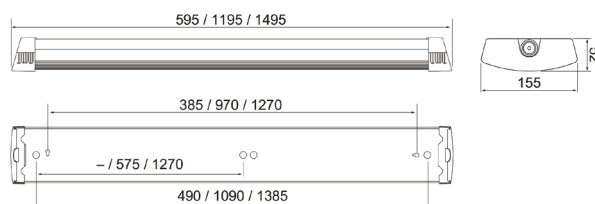

- Runko terästä ja mikroprismakupu akryylia (ACMP).
- Valkoinen.
- Suojausluokka I.
- Pinta-asennus, ripustusasennus lisätarvikkeilla.
- Läpijohdotettu 5 x 2,5 mm²: On/off, Radar MS, Dali, Casambi (Bluetooth mesh) ja ActiveAhead (G2 sensorilla).
- Radar MS 1200 mm voidaan ketjuttaa maksimissaan seitsemän orjavalaisinta.
- Radar MS 1500 mm voidaan ketjuttaa maksimissaan viisi orjavalaisinta.
- PIR MS voidaan ketjuttaa maksimissaan yhdeksän orjavalaisinta.
- On/off-, Radar- ja Pir-mallien teho vaihdettavissa valaisimesta:
 - 600 mm: 11 W / 1400 lm, 13 W / 1700 lm, 16 W / 2000 lm, 20 W / 2600 lm.
 - 1200 mm: 23 W / 3200 lm, 29 W / 4000 lm, 35 W / 4900 lm, 40 W / 5600 lm.
 - 1500 mm: 26 W / 3600 lm, 33 W / 4600 lm, 40 W / 5600 lm, 47 W / 6600 lm.
- Dali-mallien teho vaihdettavissa valaisimesta:
 - 600 mm: 11 W / 1430 lm, 20 W / 2600 lm.
 - 1200 mm: 23 W / 3200 lm, 40 W / 5600 lm.
 - 1500 mm: 26 W / 3600 lm, 47 W / 6600 lm.
- Poistamalla valaisimen satiinisen kalvon, valovirta kasvaa n. 14 %.
- Asennuskorkeus 2–6 m.
- Värilämpötila 4000 K. CRI > 80 / Ra > 80.
- IP44.
- IK07.
- MacAdam 3 SDCM.
- On/off ja Dali-2, jossa suorapainikeohjaus (230V), Casambi ja ActiveAhead.