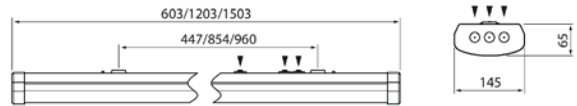

## Optimus

Matalarakenteisista Optimus IP44-valaisimista saat monipuoliset ratkaisut teollisuuden tiloihin ja liikerakennuksiin sekä varastoihin, käytäville ja kosteisiin tiloihin. Avaimenreikäkahlo mahdollistaa helpon asennuksen. Voidaan asentaa kattoon, seinään tai valaisinriipustuskiskoon. Sarjassa on kaksi värilämpötilaa ja kolme pituutta. Tuotteeseen on saatavilla myös väestönsuojatiloihin soveltuva kannakepari (A2OPKD).

- Teräslevyrunko ja polykarbonaattikupu.
- Valkoinen.
- Suojausluokka I.
- Pinta-asennus.
- 25W: On/Off.
- 45W: On/Off, Radar, Casambi, Zigbee ja Dali-2 mallit.
- 60W: On/Off, Radar, Casambi, Zigbee ja Dali-2 mallit.
- Läpimenevä 5 x 2,5 mm<sup>2</sup>: On/Off, Casambi, Zigbee ja Dali-2 mallit (sis. suorapainikeohjauksen 230V).
- Radar-mallit eivät sovellu Master/Slave asennuksiin.
- Asennuskorkeus 2–6 m.
- Värilämpötila 3000 K ja 4000 K. CRI > 80 / Ra > 80.
- IP44.
- IK08.
- Kiinteä led 25 W / 2500 lm, 45 W / 4500 lm, 60 W / 6000 lm.
- MacAdam 3 SDCM.
- Käyttöympäristön lämpötila 0 ... 25 °C.
- Hyötyeliniä L70 60 000 h (Ta25°C).
- Hyötyeliniä L80 50 000 h (Ta25°C).
- Projektikohtaisesti saatavana erilaisilla liitosjohdoilla.