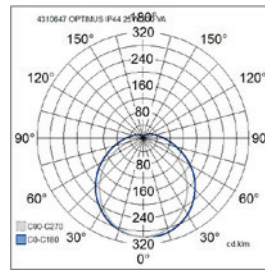

- Teräslevyrunko ja polykarbonaattikupu.
- Valkoinen.
- Suojausluokka I.
- Pinta-asennus.
- 25W: On/Off.
- 45W: On/Off, Radar, Casambi, Zigbee ja Dali-2 mallit.
- 60W: On/Off, Radar, Casambi, Zigbee ja Dali-2 mallit.
- Läpimenevä 5 x 2,5 mm<sup>2</sup>: On/Off, Casambi, Zigbee ja Dali-2 mallit (sis. suorapainikeohjauksen 230V).
- Radar-mallit eivät sovellu Master/Slave asennuksiin.
- Asennuskorkeus 2–6 m.
- Värilämpötila 3000 K ja 4000 K. CRI > 80 / Ra > 80.
- IP44.
- IK08.
- Kiinteä led 25 W / 2500 lm, 45 W / 4500 lm, 60 W / 6000 lm.
- MacAdam 3 SDCM.
- Käyttöympäristön lämpötila 0 ... 25 °C.
- Hyötyeliniä L70 60 000 h (Ta25°C).
- Hyötyeliniä L80 50 000 h (Ta25°C).
- Projektikohtaisesti saatavana erilaisilla liitosjohdoilla.