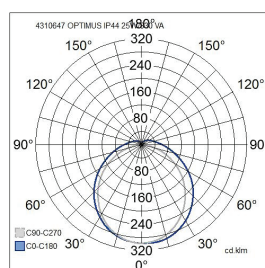

- Teräslevyrunko ja polykarbonaattikupu.
- Valkoinen.
- Suojausluokka I.
- Pinta-asennus.
- 25W: On/Off.
- 45W: On/Off, Radar, Casambi ja Dali-2 mallit.
- 60W: On/Off, Radar, Casambi ja Dali-2 mallit.
- Läpimenevä 5 x 2,5 mm²: On/Off, Casambi ja Dali-2 mallit (sis. suorapainikeohjauksen 230V).
- Radar-mallit eivät sovellu Master/Slave asennuksiin.
- Asennuskorkeus 2–6 m.
- Värilämpötila 3000 K ja 4000 K. CRI > 80 / Ra > 80.
- IP44.
- IK08.
- Kiinteä led 25 W / 2500 lm, 45 W / 4500 lm, 60 W / 6000 lm.
- MacAdam 3 SDCM.
- Käyttöympäristön lämpötila 0 ... 25 °C.
- Hyötyeliniä L70 60 000 h (Ta25°C).
- Hyötyeliniä L80 50 000 h (Ta25°C).
- Projektikohtaisesti saatavana erilaisilla liitosjohdoilla.