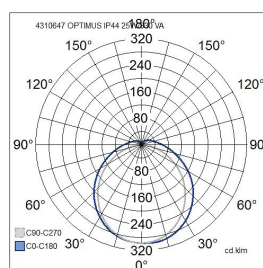

- Stomme av stålplåt och kupa i polykarbonat.
- Vit.
- Skyddsklass I.
- Ytmontering.
- 25W: On/off.
- 45W: On/off, Radar, Casambi och Dali-2 modeller.
- 60W: On/off, Radar, Casambi och Dali-2 modeller.
- Genomgående 5 x 2,5 mm<sup>2</sup> on/off, Casambi och Dali-2-modeller (inkl. tryckknappsstyrning 230 V).
- Radarmodellerna är inte lämpliga för Master/ Slave-installationer.
- Monteringshöjd 2–6 m.
- Färgtemperatur 3000 K och 4000 K. CRI > 80 / Ra > 80.
- IP44.
- IK08.
- Fast LED 25 W/2 500 lm, 45 W/4 500 lm, 60 W/6 000 lm.
- MacAdam 3 SDCM.
- On/Off (25 W, 45 W och 60 W) och Radar (45 W och 60 W).
- Omgivningstemperatur 0 ... 25 °C.
- Livslängd L70 60 000 h (Ta25°C).
- Livslängd L80 50 000 h (Ta25°C).
- Finns även med projektspecifika anslutningskablar.