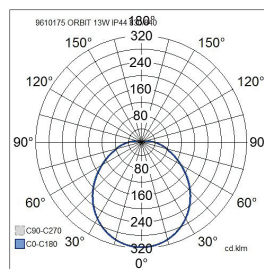

- Stomme och kupa av polykarbonat.
- Vit, RAL 9016.
- Skyddsklass II.
- Tak- och väggmontering, bajonettinfästning.
- Monteringshöjd 2–6 m.
- IP44.
- IK10.
- Färgtemperaturer bytbara 3000 K och 4000 K.
- Fast LED, bytbart ljusflöde, 600 lm/800 lm/1000 lm och 1200 lm. Totaleffekt max. 15 W.
- 7W 600 lm.
- 10W 800 lm.
- 13W 1000 lm.
- 15W 1200 lm.
- Serien omfattar on/off- och Sensor-modeller.
- Sensor-modellen är försedd med 5,8 GHz mikrovågsradar.
- Omgivningstemperatur 0 ... 25 °C.
- Livslängd L70 35 000 h (Ta25°C).
- Livslängd L80 25 000 h (Ta25°C).
- Livslängd L90 15 000 h (Ta25°C).