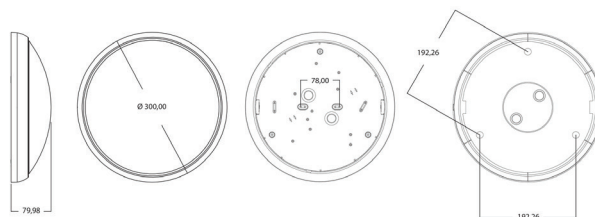

## Orbit

Orbit är en mycket mångsidig universalarmatur med inbyggd funktion för byte av färgtemperatur och ljusflöde. Fyra effekter, två färgtemperaturer och en Sensor-version gör att serien täcker de flesta belysningsbehov. Den stöttåliga armaturen kan tak- eller väggmonteras i kontor, hallar och entréer, toalett-, dusch- och hemvårdsutrymmen samt i trappuppgångar och utomhusområden. Kupan har bajonettinfästning som snabbar upp installationen. Kan monteras på kopplingsdosan. Monteringshöjd 2–6 meter.

- Stomme och kupa av polykarbonat.
- Vit, RAL 9016.
- Skyddsklass II.
- Tak- och väggmontering, bajonettinfästning.
- Monteringshöjd 2–6 m.
- IP44.
- IK10.
- Färgtemperaturer bytbara 3000 K och 4000 K.
- Fast LED, bytbart ljusflöde, 600 lm/800 lm/1000 lm och 1200 lm. Totaleffekt max. 15 W.
- 7W 600 lm.
- 10W 800 lm.
- 13W 1000 lm.
- 15W 1200 lm.
- Serien omfattar on/off- och Sensor-modeller.
- Sensor-modellen är försedd med 5,8 GHz mikrovågsradar.
- Omgivningstemperatur 0 ... 25 °C.
- Livslängd L70 35 000 h (Ta25°C).
- Livslängd L80 25 000 h (Ta25°C).
- Livslängd L90 15 000 h (Ta25°C).