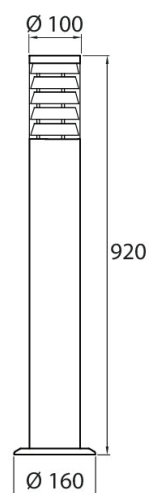

IP44

-o-
3 x 2,5ta
-20 °C

Park Bollard

De stilrena Park-pollaramaturerna lämpar sig för både trädgården och gångvägar på tomten. Stållamellerna i armaturkupan motverkar bländning och ger liv åt det avskalade formspråket. Tillsammans med Park-väggarmaturerna får du en balanserad helhet. Genom valet av lampa påverkar du stämningen och ljuseffekten. Montera pollaren på betongplint med markfäste (4107058) alternativt på ett nedsänkbart markfäste (4107104).

- Armaturkropp i stål, kupa polykarbonat.
- Borstat stål och grå.
- Vidarekopplingsbar 3 x 2,5 mm².
- LED lampa max. 10,5W A60 E27, ingår inte i förpackningen.
- IP44.
- Omgivningens temperaturintervall -20 ... 25 °C enligt ljuskällans rekommendationer.