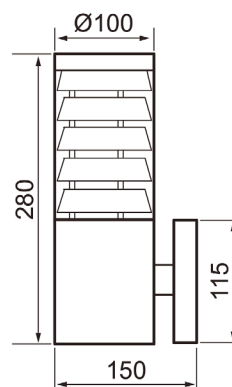

IP44

-0  
3 x 2,5ta  
-20 °C

- Runko terästä, kupu polykarbonaattia.
- Harjattu teräs ja harmaa.
- Pinta-asennus seinään.
- Ruuviliittimet 3 x 2,5 mm<sup>2</sup>, yksi kaapelin läpivienti, ei ketjutettavissa.
- Led lamppu maks. 10,5W A60 E27, ei sisälly pakkaukseen.
- Kotelointiluokka IP44.
- Käyttöympäristön lämpötila -20 ... 25 °C lamppusuositusten mukaan.