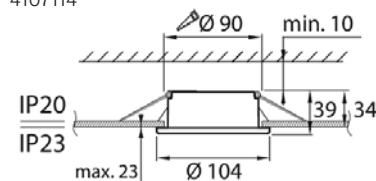

Planex

Planex on alasvalo, jolla on pieni lämmöntuotto ja kevyt ja matala rakenne. Se soveltuu asennettavaksi kattorakenteisiin ja kalusteisiin. Asennus ja ketjutus on helppoa. Saatavana lampullisena tai vaihtoehtoisesti runkomallina. Valonlähteeksi voit valita parhaiten tarpeisiisi sopivan vaihtoehdon.

- Runko polykarbonaattia.
- Valkoinen ja hopea.
- Suojausluokka II.
- Uppoasennus.
- Soveltuu ketjutettavaksi maks. 3 x 2,5 mm², jousiliittimet.
- MacAdam 6 SDCM.
- IP23.
- Led GX53 5W/480 lm. Runkomalliin valonlähde tilataan erikseen.
- On/Off. Triac-himmennettävä lamppu saatavana erikseen.
- Käyttöympäristön lämpötila 0 ... 25 °C.
- Hyötyelinikä L70 15 000 h (Ta25°C).
- Lamppusuositukset: 4713758 PRO LED GX53, 4713759 PRO LED GX53 DIM, 4713760 PRO LED GX53 DIM.

4107124 / 4107125

4107114

• Varastotuote

Planex

SNRO	KOODI	W	LM
• 4107124	A1PLCM IP23 GX53 LED 5W/830 WH	5	480
• 4107125	A1PLBM IP23 GX53 LED 5W/830 SI	5	480

Planex runko

SNRO	KOODI
• 4107114	A1PLCR Runko IP23 GX53 max 6W WH