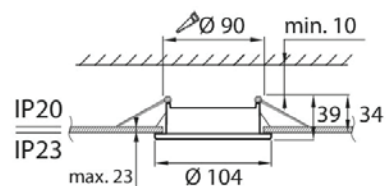

4107124 / 4107125