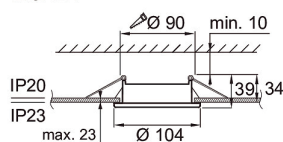

Planex

Planex on alasvalo, jolla on pieni lämmöntuotto ja kevyt ja matala rakenne. Se soveltuu asennettavaksi kattorakenteisiin ja kalusteisiin. Asennus ja ketjutus on helppoa. Saatavana lampullisena tai vaihtoehtoisesti runkomallina. Valonlähteeksi voit valita parhaiten tarpeisiisi sopivan vaihtoehdon.

- Runko polykarbonaattia.
- Valkoinen.
- Suojaluokka II.
- Uppoasennus.
- Soveltuu ketjutettavaksi maks. 3 x 2,5 mm², jousiliittimet.
- MacAdam 6 SDCM.
- IP23.
- Led GX53 5W/480 lm. Runkomalliin valonlähde tilataan erikseen.
- On/off. Triac-himmennettävä lamppu saatavana erikseen.
- Käyttöympäristön lämpötila 0 ... 25 °C.
- Hyötyelinikä L70 15 000 h (Ta25°C).
- Lamppusuositukset: 4713758 PRO LED GX53, 4713759 PRO LED GX53 DIM, 4713760 PRO LED GX53 DIM.

4107124

• Varastotuote

Planex

SNRO	KOODI	W	LM
4107124	A1PLCM IP23 GX53 LED 5W/830 WH	5	480

Planex runko

SNRO	KOODI
4107114	A1PLCR Runko IP23 GX53 max 6W WH