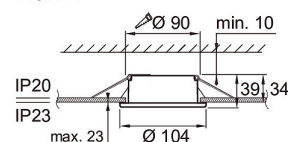

Planex

Planex on alasvalo, jolla on pieni lämmöntuotto ja kevyt ja matala rakenne. Se soveltuu asennettavaksi kattorakenteisiin ja kalusteisiin. Asennus ja ketjutus on helppoa. Saatavana lampullisena tai vaihtoehtoisesti runkomallina. Valonlähteeksi voit valita parhaiten tarpeisiisi sopivan vaihtoehdon.

- Runko polykarbonaattia.
- Valkoinen.
- Suojaluokka II.
- Uppoasennus.
- Soveltuu ketjutettavaksi maks. 3 x 2,5 mm², jousiliittimet.
- MacAdam 6 SDCM.
- IP23.
- Led GX53 5W/480 lm. Runkomalliin valonlähde tilataan erikseen.
- On/off. Triac-himmennettävä lamppu saatavana erikseen.
- Käyttöympäristön lämpötila 0 ... 25 °C.
- Hyötyelinikä L70 15 000 h (Ta25°C).
- Lamppusuositukset: 4713758 PRO LED GX53, 4713759 PRO LED GX53 DIM, 4713760 PRO LED GX53 DIM.

4107114

• Varastotuote

Planex

SNRO	KOODI	W	LM
4107124	A1PLCM IP23 GX53 LED 5W/830 WH	5	480

Planex runko

SNRO	KOODI
4107114	A1PLCR Runko IP23 GX53 max 6W WH