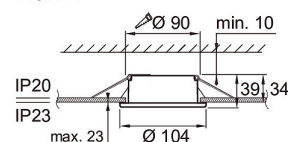

Planex

Tack vare sin låga värmeutveckling och sin extremt platta och lätta konstruktion kan Planex användas i olika typer av tak- och inredningskonstruktioner. Armaturen är lätt att installera och vidarekoppla. Den kan fås både färdigt utrustad med LED eller i en version, där enbart själva armaturen ingår. Till den senare finns separata ljuskällor med olika färgtemperaturer och dimmöjligheter.

- Stomme av polykarbonatplast.
- Vit.
- Infällt montage.
- 3 x 2,5 mm².
- MacAdam 6 SDCM.
- IP23.
- Fast LED GX53 5W/480 lm.
- On/off.
- Omgivningstemperatur 0 ... 25 °C.
- Livslängd L70 15 000 h (Ta25°C).
- Rekommenderade ljuskällor: 4713758 PRO LED GX53, 4713759 PRO LED GX53 DIM, 4713760 PRO LED GX53 DIM.

4107114

- I lager

Planex

E-NR	KOD	W	LM
7461568	A1PLCM IP23 GX53 LED 5W/830 WH	5	480

Planex stomme

E-NR	KOD
7463392	A1PLCR Stomme IP23 GX53 max 6W WH