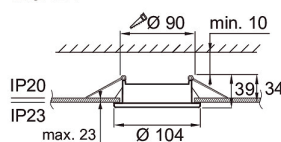

Planex

Tack vare sin låga värmeutveckling och sin extremt platta och lätta konstruktion kan Planex användas i olika typer av tak- och inredningskonstruktioner. Armaturen är lätt att installera och vidarekoppla. Den kan fås både färdigt utrustad med LED eller i en version, där enbart själva armaturen ingår. Till den senare finns separata ljuskällor med olika färgtemperaturer och dimmöjligheter.

- Stomme av polykarbonatplast.
- Vit.
- Infällt montage.
- 3 x 2,5 mm².
- MacAdam 6 SDCM.
- IP23.
- Fast LED GX53 5W/480 lm.
- On/off.
- Omgivningstemperatur 0 ... 25 °C.
- Livslängd L70 15 000 h (Ta25°C).
- Rekommenderade ljuskällor: 4713758 PRO LED GX53, 4713759 PRO LED GX53 DIM, 4713760 PRO LED GX53 DIM.

4107124

- I lager

Planex

E-NR	KOD	W	LM
7461568	A1PLCM IP23 GX53 LED 5W/830 WH	5	480

Planex stomme

E-NR	KOD
7463392	A1PLCR Stomme IP23 GX53 max 6W WH