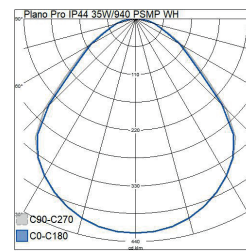

- Kehys alumiinia, runko terästä, kupu polystyreenia ja linssit akryyliä.
- Valkoinen, RAL 9016.
- Valaisimen suojausluokka III.
- Liitäntälaitteen suojausluokka II.
- Asennus T-listakattoon, lisätarvikkeilla uppo- ja pinta-asennus.
- Soveltuu ketjutettavaksi on/off ja Dali-2 maks. 5 x 2,5 mm<sup>2</sup>, Casambi 3 x 2,5 mm<sup>2</sup>, Dim 3 x 1,5 mm<sup>2</sup>.
- Väriämpötila 4000 K ja Tunable White 2700–6000 K. CRI > 90 / Ra > 90.
- MacAdam 3 SDCM.
- IP44.
- IK02.
- On/off: 27 W 3500 lm / 35 W 4500 lm.
- Dim: 31 W 4000 lm.
- Dali-2 ja Casambi: 27 W 3500 lm / 35 W 4500 lm / 45 W 5800 lm.
- Dali DT8 35 W 4300 lm.
- Casambi TW 35 W 4300 lm.
- On/off, Dim (laskevan reunan himmennys), Dali-2, jossa suorapainikeohjaus (230V) ja CLO-toiminnot, Casambi (Bluetooth mesh) ja TW joko Dali DT8- tai Casambi-ohjauksella.
- Suositellaan käytettäväksi Dali-2 sertifioituja ohjauslaitteita.
- Suorapainikeohjauksessa käytettävien valaisinten enimmäismäärä yhdessä ryhmässä on 60 kpl. Kytkimen ja valaisimen välisen kaapelin pituus maks. 10 metriä.
- Käyttöympäristön lämpötila 0 ... 25 °C.