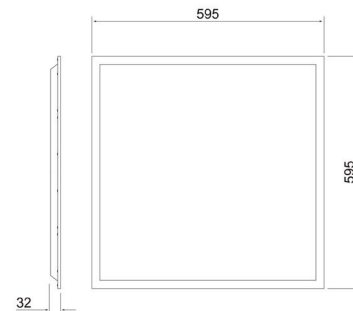

- Kehys alumiinia, runko terästä, kupu polystyreenia ja linssit akryyliä.
- Valkoinen, RAL 9016.
- Valaisimen suojausluokka III.
- Liitäntälaitteen suojausluokka II.
- Asennus T-listakattoon, lisätarvikkeilla uppo- ja pinta-asennus.
- Soveltuu ketjutettavaksi on/off ja Dali-2 maks. 5 x 2,5 mm<sup>2</sup>, Casambi 3 x 2,5 mm<sup>2</sup>, Dim 3 x 1,5 mm<sup>2</sup>.
- Väriämpötila 4000 K ja Tunable White 2700–6000 K. CRI > 90 / Ra > 90.
- MacAdam 3 SDCM.
- IP44.
- IK02.
- On/off: 27 W 3500 lm / 35 W 4500 lm.
- Dim: 31 W 4000 lm.
- Dali-2 ja Casambi: 27 W 3500 lm / 35 W 4500 lm / 45 W 5800 lm.
- Dali DT8 35 W 4300 lm.
- Casambi TW 35 W 4300 lm.
- On/off, Dim (laskevan reunan himmennys), Dali-2, jossa suorapainikeohjaus (230V) ja CLO-toiminnot, Casambi (Bluetooth mesh) ja TW joko Dali DT8- tai Casambi-ohjauksella.
- Suositellaan käytettäväksi Dali-2 sertifioituja ohjauslaitteita.
- Suorapainikeohjauksessa käytettävien valaisinten enimmäismäärä yhdessä ryhmässä on 60 kpl. Kytkimen ja valaisimen välisen kaapelin pituus maks. 10 metriä.
- Käyttöympäristön lämpötila 0 ... 25 °C.