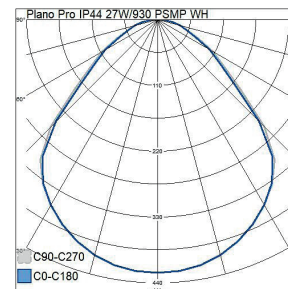

- Kehys alumiinia, runko terästä, kupu polystyreenia ja linssit akryylia.
- Valkoinen, RAL 9016.
- Valaisimen suojausluokka III.
- Liitäntälaitteen suojausluokka II.
- Asennus T-listakattoon, lisätarvikkeilla uppo- ja pinta-asennus.
- Soveltuu ketjutettavaksi: on/off ja Dali-2 maks. 5 x 2,5 mm², Casambi ja ActiveAhead 3 x 2,5 mm², Dim 3 x 1,5 mm².
- Värilämpötilat 3000 K, 4000 K ja Tunable White 2700–6000 K. CRI > 90 / Ra > 90.
- MacAdam 3 SDCM.
- IP44. ActiveAhead-mallit IP20.
- IK02.
- On/off: 27 W 3500 lm / 35 W 4500 lm.
- Dim: 31 W 4000 lm.
- Dali-2, Casambi ja ActiveAhead: 27 W 3500 lm / 35 W 4500 lm / 45 W 5800 lm.
- Dali DT8 35 W 4300 lm.
- Casambi TW 35 W 4300 lm.
- On/off, Dim (laskevan reunan himmennys), Dali-2, jossa suorapainikeohjaus (230V) ja CLO-toiminnot, Casambi (Bluetooth mesh), ActiveAhead (itseoppiva langaton valaistuksenohjausratkaisu) ja TW joko Dali DT8- tai Casambi-ohjauksella.
- Suositellaan käytettäväksi Dali-2 sertifioituja ohjauslaitteita.
- Suorapainikeohjauksessa käytettävien valaisinten enimmäismäärä yhdessä ryhmässä on 60 kpl. Kytkimen ja valaisimen välisen kaapelin pituus maks. 10 metriä.
- Käyttöympäristön lämpötila 0 ... 25 °C.
- Hyötyelinikä L70B50 100 000 h (Ta25°C).
- Hyötyelinikä L80B10 80 000 h (Ta25°C).