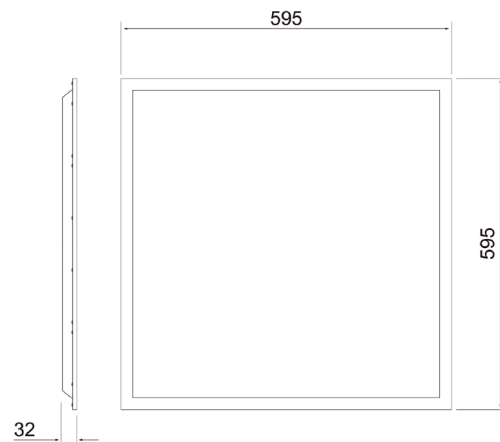

- Kehys alumiinia, runko terästä, kupu polystyreenia ja linssit akryylia.
- Valkoinen, RAL 9016.
- Valaisimen suojausluokka III.
- Liitäntälaitteen suojausluokka II.
- Asennus T-listakattoon, lisätarvikkeilla uppo- ja pinta-asennus.
- Soveltuu ketjutettavaksi: on/off ja Dali-2 maks. 5 x 2,5 mm², Casambi ja ActiveAhead 3 x 2,5 mm², Dim 3 x 1,5 mm².
- Värilämpötilat 3000 K, 4000 K ja Tunable White 2700–6000 K. CRI > 90 / Ra > 90.
- MacAdam 3 SDCM.
- IP44. ActiveAhead-mallit IP20.
- IK02.
- On/off: 27 W 3500 lm / 35 W 4500 lm.
- Dim: 31 W 4000 lm.
- Dali-2, Casambi ja ActiveAhead: 27 W 3500 lm / 35 W 4500 lm / 45 W 5800 lm.
- Dali DT8 35 W 4300 lm.
- Casambi TW 35 W 4300 lm.
- On/off, Dim (laskevan reunan himmennys), Dali-2, jossa suorapainikeohjaus (230V) ja CLO-toiminnot, Casambi (Bluetooth mesh), ActiveAhead (itseoppiva langaton valaistuksenohjausratkaisu) ja TW joko Dali DT8- tai Casambi-ohjauksella.
- Suositellaan käytettäväksi Dali-2 sertifioituja ohjauslaitteita.
- Suorapainikeohjauksessa käytettävien valaisinten enimmäismäärä yhdessä ryhmässä on 60 kpl. Kytkimen ja valaisimen välisen kaapelin pituus maks. 10 metriä.
- Käyttöympäristön lämpötila 0 ... 25 °C.
- Hyötyelinikä L70B50 100 000 h (Ta25°C).
- Hyötyelinikä L80B10 80 000 h (Ta25°C).

- Hyötyelinikä L90B10 50 000 h (Ta25°C).
- Virtalähteiden elinikä 100 000 h.
- Lisätarvikkeina valkoinen pinta-asennuskehys (4245223), yleisuppoasennuskehys 600 x 600 (4297811) ja asennussarja piilolistakattoihin (4146933). Lisäksi saatavana pyöreän valoaukon peitelevyt R400 (A2PLZC) ja R500 (A2PLZA).
- WH = valkoinen, DA2 = Dali-2, CA = Casambi, AA = ActiveAhead, PSMP = polystyreeni mikroprisma, DIM = vaihekulmahimmennys, TW = Tunable White.
- Projektikohtaisesti saatavilla määrämittaiset liitosjohdot ja monipuoliset pikaliitinjohtosarjat.