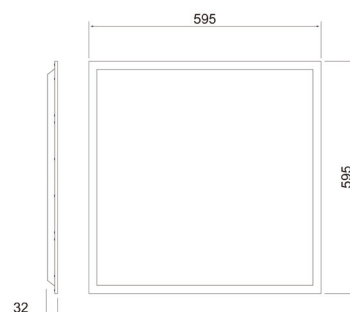

- Ram av aluminium, stomme av stål, kupa av polystyrene och linser av akryl.
- Vit, RAL 9016.
- Armaturens skyddsklass III.
- Förkopplingsdonets skyddsklass II.
- Montering i undertak med T-profil, infälld montering eller ytmontering med tillbehör.
- Lämplig för vidarekoppling: on/off och Dali-2 max 5 x 2,5 mm², Casambi 3 x 2,5 mm², Dim 3 x 1,5 mm².
- Färgtemperaturer 3000 K, 4000 K och Tunable White 2700–6000 K. CRI > 90 / Ra > 90.
- MacAdam 3 SDCM.
- IP44.
- IK02.
- On/off: 27 W 3500 lm / 35 W 4500 lm.
- Dim: 31 W 4000 lm.
- Dali-2 ja Casambi: 27 W 3500 lm / 35 W 4500 lm / 45 W 5800 lm.
- Dali DT8 35 W 4300 lm.
- Casambi TW 35 W 4300 lm.
- On/off, Dim (bakkantsstyrning), Dali-2 med tryckknapps (230V) och CLO-funktioner, Casambi (Bluetooth mesh), TW med Dali DT8- eller Casambi-styrning.
- On/off och Casambi-serierna finns även med 3-meters Europlug-kabel HO3VVH2-F 2 x 0,75 mm².
- Dali-2-certifierade styrenheter rekommenderas.
- Maximalt antal led driftdon som ska anslutas till en tryckknapps är 60. Längden på kabeln mellan strömbrytaren och armaturen är max. 10 meter.

- Omgivningstemperatur 0 ... 25 °C.
- Livslängd L70B50 100 000 h (Ta25°C).
- Livslängd L80B10 60 000 h (Ta25°C).
- Livslängd L90B10 35 000 h (Ta25°C).
- Strömkällans livslängd 100 000 h.
- Vit ytmonteringsram som tillbehör (7018206) och infällningsram 600 x 600 (4297811). Dessutom finns täckplattor för rund ljusöppning R400 (APLZC) och R500 (A2PLZA).
- WH = vit, DA2 = Dali-2, CA = Casambi, PSMP = mikroprisma av polystyren, DIM = fasdimning, TW = Tunable White.
- Går att få med måttillverkade anslutningskablar och mångsidiga snabbanslutningskablar efter projektets behov.