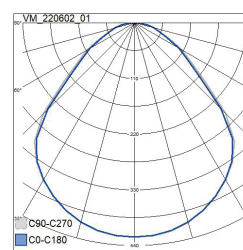

- Omgivningstemperatur 0 ... 25 °C.
- Livslängd L70B50 100 000 h (Ta25°C).
- Livslängd L80B10 60 000 h (Ta25°C).
- Livslängd L90B10 35 000 h (Ta25°C).
- Strömkällans livslängd 100 000 h.
- Vit ytmonteringsram som tillbehör (7018206) och infällningsram 600 x 600 (4297811). Dessutom finns täckplattor för rund ljusöppning R400 (APLZC) och R500 (A2PLZA).
- WH = vit, DA2 = Dali-2, CA = Casambi, PSMP = mikroprisma av polystyren, DIM = fasdimning, TW = Tunable White.
- Går att få med måttillverkade anslutningskablar och mångsidiga snabbanslutningskablar efter projektets behov.