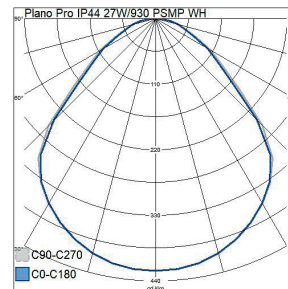

- Ram av aluminium, stomme av stål, kupa av polystyrene och linser av akryl.
- Vit, RAL 9016.
- Armaturens skyddsklass III.
- Förkopplingsdonets skyddsklass II.
- Montering i undertak med T-profil, infälld montering eller ytmontering med tillbehör.
- Lämplig för vidarekoppling: on/off och Dali-2 max 5 x 2,5 mm², Casambi och ActiveAhead 3 x 2,5 mm², Dim 3 x 1,5 mm².
- Färgtemperaturer 3000 K, 4000 K och Tunable White 2700–6000 K. CRI > 90 / Ra > 90.
- MacAdam 3 SDCM.
- IP44. ActiveAhead-modeller IP20.
- IK02.
- On/off: 27 W 3500 lm / 35 W 4500 lm.
- Dim: 31 W 4000 lm.
- Dali-2, Casambi och ActiveAhead: 27 W 3500 lm / 35 W 4500 lm / 45 W 5800 lm.
- Dali DT8 35 W 4300 lm.
- Casambi TW 35 W 4300 lm.
- On/off, Dim (bakkantsstyrning), Dali-2 med tryckknapp (230V) och CLO-funktioner, Casambi (Bluetooth mesh), ActiveAhead (självlärande trådlös ljusstyrning) och TW med Dali DT8- eller Casambi-styrning.
- On/off och Casambi-serierna finns även med 3-meters Europlug-kabel HO3VVH2-F 2 x 0,75 mm².
- Dali-2-certifierade styrenheter rekommenderas.
- Maximalt antal led driftdon som ska anslutas till en tryckknapp är 60. Längden på kabeln mellan strömbrytaren och armaturen är max. 10 meter.
- Omgivningstemperatur 0 ... 25 °C.
- Livslängd L70B50 100 000 h (Ta25°C).

- Livslängd L80B10 80 000 h (Ta25°C).
- Livslängd L90B10 50 000 h (Ta25°C).
- Strömkällans livslängd 100 000 h.
- Vit ytmonteringsram som tillbehör (4245223), infällningsram 600 x 600 (4297811) och monteringsset som innehåller fyra dolda rälsfästen och en säkerhetsvajer (4146933). Dessutom finns täckplattor för rund ljusöppning R400 (APLZC) och R500 (A2PLZA).
- WH = vit, DA2 = Dali-2, CA = Casambi, AA = ActiveAhead, PSMP = mikroprisma av polystyren, DIM = fasdimning, TW = Tunable White.
- Går att få med måttillverkade anslutningskablar och mångsidiga snabbanslutningskablar efter projektets behov.