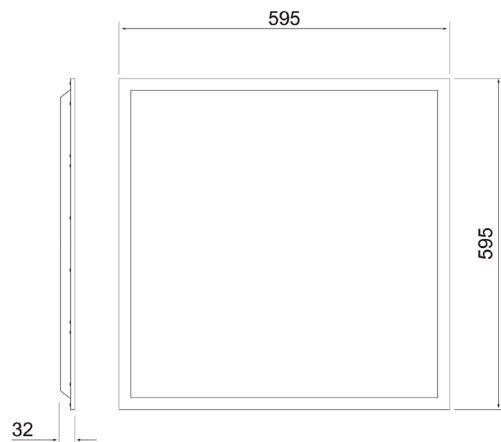

- Ram av aluminium, stomme av stål, kupa av polystyrene och linser av akryl.
- Vit, RAL 9016.
- Armaturens skyddsklass III.
- Förkopplingsdonets skyddsklass II.
- Montering i undertak med T-profil, infälld montering eller ytmontering med tillbehör.
- Lämplig för vidarekoppling: on/off och Dali-2 max 5 x 2,5 mm², Casambi och ActiveAhead 3 x 2,5 mm², Dim 3 x 1,5 mm².
- Färgtemperaturer 3000 K, 4000 K och Tunable White 2700–6000 K. CRI > 90 / Ra > 90.
- MacAdam 3 SDCM.
- IP44. ActiveAhead-modeller IP20.
- IK02.
- On/off: 27 W 3500 lm / 35 W 4500 lm.
- Dim: 31 W 4000 lm.
- Dali-2, Casambi och ActiveAhead: 27 W 3500 lm / 35 W 4500 lm / 45 W 5800 lm.
- Dali DT8 35 W 4300 lm.
- Casambi TW 35 W 4300 lm.
- On/off, Dim (bakkantsstyrning), Dali-2 med tryckknapp (230V) och CLO-funktioner, Casambi (Bluetooth mesh), ActiveAhead (självlärande trådlös ljusstyrning) och TW med Dali DT8- eller Casambi-styrning.
- On/off och Casambi-serierna finns även med 3-meters Europlug-kabel HO3VVH2-F 2 x 0,75 mm².
- Dali-2-certifierade styrenheter rekommenderas.
- Maximalt antal led driftdon som ska anslutas till en tryckknapp är 60. Längden på kabeln mellan strömbrytaren och armaturen är max. 10 meter.
- Omgivningstemperatur 0 ... 25 °C.
- Livslängd L70B50 100 000 h (Ta25°C).

- Livslängd L80B10 80 000 h (Ta25°C).
- Livslängd L90B10 50 000 h (Ta25°C).
- Strömkällans livslängd 100 000 h.
- Vit ytmonteringsram som tillbehör (4245223), infällningsram 600 x 600 (4297811) och monteringsset som innehåller fyra dolda rälsfästen och en säkerhetsvajer (4146933). Dessutom finns täckplattor för rund ljusöppning R400 (APLZC) och R500 (A2PLZA).
- WH = vit, DA2 = Dali-2, CA = Casambi, AA = ActiveAhead, PSMP = mikroprisma av polystyren, DIM = fasdimning, TW = Tunable White.
- Går att få med måttillverkade anslutningskablar och mångsidiga snabbanslutningskablar efter projektets behov.