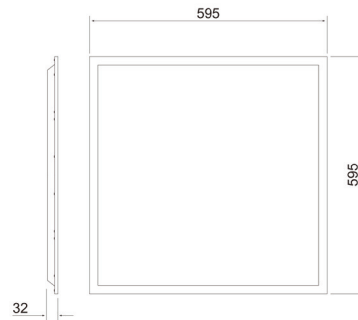

By order, • In stock

Plano on/off

NO.	CODE		W	LM
• 4146829	A2PLAB	IP20 28W/840 PSO WH	28	2800
• 4146831	A2PLAD	IP20 36W/840 PSO WH	36	3600

Plano Dim

NO.	CODE		W	LM
• 4146833	A2PLAF	IP20 32W/840 PSO DIM WH	32	3200

Plano Dali

NO.	CODE		W	LM
• 4146835	A2PLAB-DALI	IP20 28W/840 PSO DA2 WH	28	2800
• 4146837	A2PLAD-DALI	IP20 36W/840 PSO DA2 WH	36	3600

Plano Casambi

NO.	CODE		W	LM
	A2PLAB-CA	IP20 28W/840 PSO CA WH	28	2800
4146838	A2PLAD-CA	IP20 36W/840 PSO CA WH	36	3600