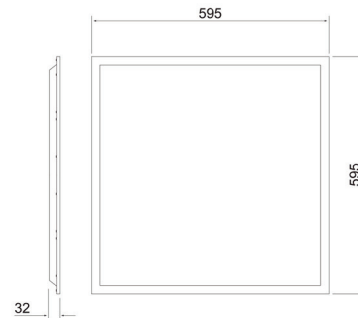

- Kehys alumiinia, runko terästä, kupu polystyreenia ja linssit akryylia.
- Valkoinen, RAL 9016.
- Valaisimen suojausluokka III.
- Liitäntälaitteen suojausluokka II.
- Asennus T-listakattoon, lisätarvikkeilla uppo- ja pinta-asennus.
- Soveltuu ketjutettavaksi on/off ja Dali-2 maks. 5 x 2,5 mm², Casambi 3 x 2,5 mm², Dim 3 x 1,5 mm².
- Väriämpötila 4000 K. CRI > 80 / Ra > 80.
- MacAdam 3 SDCM.
- IP20.
- IK02.
- On/off: 28 W 2800 lm / 36 W 3600 lm.
- Dim: 32 W 3200 lm.
- Dali-2 ja Casambi: 28 W 2800 lm / 36 W 3600 lm.
- On/off, Dim (laskevan reunan himmennys), Dali-2, jossa suorapainikeohjaus (230V) ja CLO-toiminnot sekä Casambi (Bluetooth mesh).
- Suositellaan käytettäväksi Dali-2 sertifioituja ohjauslaitteita.
- Suorapainikeohjauksessa käytettävien valaisinten enimmäismäärä yhdessä ryhmässä on 60 kpl. Kytkimen ja valaisimen välisen kaapelin pituus maks. 10 metriä.
- Käyttöympäristön lämpötila 0 ... 25 °C.
- Hyötyelinikä L70B50 100 000 h (Ta25°C).
- Hyötyelinikä L80B10 60 000 h (Ta25°C).
- Hyötyelinikä L90B10 35 000 h (Ta25°C).
- Virtalähteiden elinikä 100 000 h.
- Lisätarvikkeina valkoinen pinta-asennuskehys (4245223) ja yleisuppoasennuskehys 600 x 600 (4297811). Lisäksi saatavana pyöreään valoaukon peitelevyt R400 (A2PLZC) ja R500 (A2PLZA).
- WH = valkoinen, DA2 = Dali-2, CA = Casambi, PSO = polystyreeni, opaali, DIM = vaihekulmahimennys.
- Projektikohtaisesti saatavilla määrämittaiset liitosjohdot ja monipuoliset pikaliitinjohtosarjat.