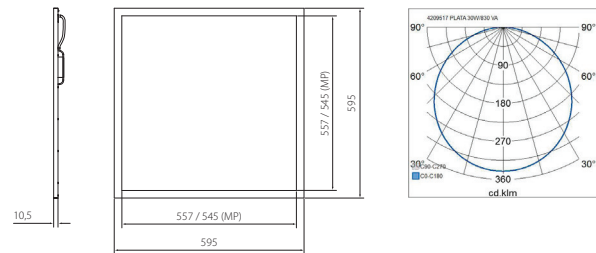

- Runko alumiinia, PMMA valonohjauslevy.
- Valkoinen.
- Suojausluokka II.
- Ripustusasennus, pinta-asennus, piilolista-asennus ja uppoasennus, soveltuu ketjutettavaksi maks. 5 x 2,5 mm<sup>2</sup>.
- Väriämpötilat 3000K ja 4000 K, CRI > 80.
- MacAdam 3 SDCM.
- IP20.
- Kiinteä led: 30–43 W / 3150–4800 lm.
- On/Off, DALI-2, painonappi ja 1–10V.
- Käytä ainoastaan Dali-2 sertifioituja ohjauslaitteita.
- Käyttöympäristön lämpötila 0 ... 25 °C.
- Hyötyelinikä L70 100 000 h (Ta25°C).
- Hyötyelinikä L80 60 000 h (Ta25°C).
- Virtalähteiden elinikä 100 000 h.
- Vikaantumisosuus hyötyelinillä <10%
- Projektikohtaisesti saatavana myös Casambi-ratkaisuna. Valovirrat sekä tarpeelliset liitosjohdot räätälöitävissä projektikohtaisesti.