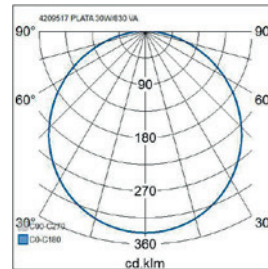

- Runko alumiinia, valonohjauslevy akryylia, kupu polykarbonaattia.
- Valkoinen.
- Suojausluokka II.
- Ripustusasennus, pinta-asennus, piilolista-asennus ja uppoasennus.
- Soveltuu ketjutettavaksi maks. 5 x 2,5 mm².
- Värilämpötilat 3000K ja 4000 K. CRI > 80 / Ra > 80.
- MacAdam 3 SDCM.
- IP20.
- Kiinteä led 30–43 W / 3150–4800 lm.
- On/Off, Dali-2, painonappi, 1–10V ja Casambi-ohjaus.
- Suositellaan käytettäväksi Dali-2 sertifioituja ohjauslaitteita.
- Käyttöympäristön lämpötila 0 ... 25 °C.
- Hyötyelinikä L70 100 000 h (Ta25°C).
- Hyötyelinikä L80 60 000 h (Ta25°C).
- Virtalähteiden elinikä 100 000 h.
- Lisätarvikkeina valkoinen pinta-asennuskehys (4289994), ripustussarja (4289995), piilolistakannakesarja PLK15 (4209537), asymmetrinen piilolistakannakesarja PLK (4245342). Lisäksi saatavana pyöreän valoaukon peitelevyt R400 (APLZA) ja R500 (A2PLZC).
- Projektikohtaisesti saatavilla Cozify-yhteensopivat Zigbee-ratkaisut (40W opaali ja mikropriσμα), valovirrat 1500–4000 lm sekä määrämittaiset liitosjohdot ja monipuoliset pikaliitinjohtosarjat.