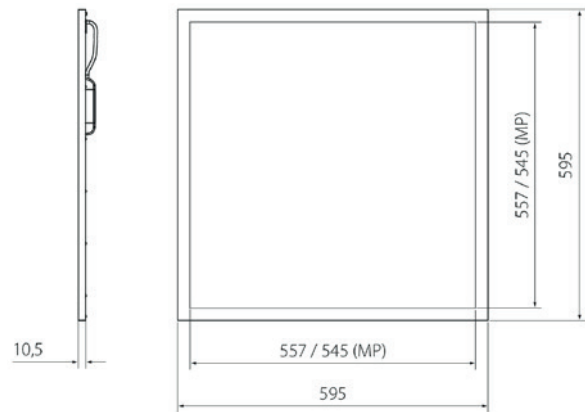

- Runko alumiinia, valonohjauslevy akryylia, kupu polykarbonaattia.
- Valkoinen.
- Suojausluokka II.
- Ripustusasennus, pinta-asennus, piilolista-asennus ja uppoasennus.
- Soveltuu ketjutettavaksi maks. 5 x 2,5 mm².
- Värilämpötilat 3000K ja 4000 K. CRI > 80 / Ra > 80.
- MacAdam 3 SDCM.
- IP20.
- Kiinteä led 30–43 W / 3150–4800 lm.
- On/Off, Dali-2, painonappi, 1–10V ja Casambi-ohjaus.
- Suositellaan käytettäväksi Dali-2 sertifioituja ohjauslaitteita.
- Käyttöympäristön lämpötila 0 ... 25 °C.
- Hyötyelinikä L70 100 000 h (Ta25°C).
- Hyötyelinikä L80 60 000 h (Ta25°C).
- Virtalähteiden elinikä 100 000 h.
- Lisätarvikkeina valkoinen pinta-asennuskehys (4289994), ripustussarja (4289995), piilolistakannakesarja PLK15 (4209537), asymmetrinen piilolistakannakesarja PLK (4245342). Lisäksi saatavana pyöreän valoaukon peitelevyt R400 (APLZA) ja R500 (A2PLZC).
- Projektikohtaisesti saatavilla Cozify-yhteensopivat Zigbee-ratkaisut (40W opaali ja mikropriσμα), valovirrat 1500–4000 lm sekä määrämittaiset liitosjohdot ja monipuoliset pikaliitinjohtosarjat.