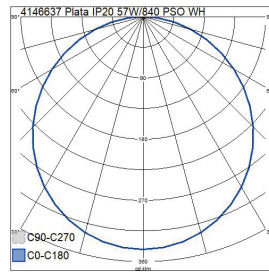

Plata Dali PSMP

SNRO	KOODI		W	LM
• 4146654	A1UPAI-DALI	IP20 27W/830 DA2 PSMP WH	27	2800
• 4146655	A1UPAJ-DALI	IP20 27W/840 DA2 PSMP WH	27	2800
• 4146656	A1UPAK-DALI	IP20 34W/830 DA2 PSMP WH	34	3600
• 4146657	A1UPAL-DALI	IP20 34W/840 DA2 PSMP WH	34	3600
• 4146807	A1UPAS-DALI	IP20 41W/830 DA2 PSMP WH	41	4100
• 4146808	A1UPAT-DALI	IP20 41W/840 DA2 PSMP WH	41	4100
• 4146658	A1UPAM-DALI	IP20 46W/830 DA2 PSMP WH	46	4600
• 4146659	A1UPAN-DALI	IP20 46W/840 DA2 PSMP WH	46	4600
• 4146660	A1UPAO-DALI	IP20 54W/830 DA2 PSMP WH	54	5300
• 4146661	A1UPAP-DALI	IP20 54W/840 DA2 PSMP WH	54	5300

Plata Casambi PSO

SNRO	KOODI		W	LM
	A1UPAA-CA	IP20 26W/830 CA PSO WH	26	2800
	A1UPAB-CA	IP20 26W/840 CA PSO WH	26	2800
	A1UPAC-CA	IP20 33W/830 CA PSO WH	33	3600
	A1UPAD-CA	IP20 33W/840 CA PSO WH	33	3600
	A1UPAE-CA	IP20 45W/830 CA PSO WH	45	4600
	A1UPAF-CA	IP20 45W/840 CA PSO WH	45	4600
	A1UPAG-CA	IP20 53W/830 CA PSO WH	53	5300
	A1UPAH-CA	IP20 53W/840 CA PSO WH	53	5300
	A1UPAI-CA	IP20 26W/830 CA PSMP WH	26	2800
	A1UPAJ-CA	IP20 26W/840 CA PSMP WH	26	2800
	A1UPAK-CA	IP20 33W/830 CA PSMP WH	33	3600
	A1UPAL-CA	IP20 33W/840 CA PSMP WH	33	3600
	A1UPAM-CA	IP20 45W/830 CA PSMP WH	45	4600
	A1UPAN-CA	IP20 45W/840 CA PSMP WH	45	4600
	A1UPAO-CA	IP20 53W/830 CA PSMP WH	53	5300
	A1UPAP-CA	IP20 53W/840 CA PSMP WH	53	5300

PSO