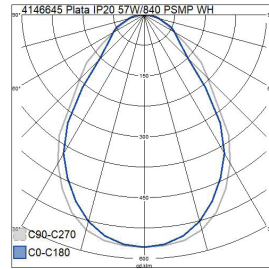

Plata on/off PSO

SNRO	KOODI		W	LM
• 4146630	A1UPAA	IP20 26W/830 PSO WH	26	2800
• 4146631	A1UPAB	IP20 26W/840 PSO WH	26	2800
• 4146632	A1UPAC	IP20 33W/830 PSO WH	33	3600
• 4146633	A1UPAD	IP20 33W/840 PSO WH	33	3600
• 4146812	A1UPAQ	IP20 40W/830 PSO WH	40	4100
• 4146813	A1UPAR	IP20 40W/840 PSO WH	40	4100
• 4146634	A1UPAE	IP20 45W/830 PSO WH	45	4600
• 4146635	A1UPAF	IP20 45W/840 PSO WH	45	4600
• 4146636	A1UPAG	IP20 57W/830 PSO WH	57	5600
• 4146637	A1UPAH	IP20 57W/840 PSO WH	57	5600

Plata on/off PSMP

SNRO	KOODI		W	LM
• 4146638	A1UPAI	IP20 26W/830 PSMP WH	26	2800
• 4146639	A1UPAJ	IP20 26W/840 PSMP WH	26	2800
• 4146640	A1UPAK	IP20 33W/830 PSMP WH	33	3600
• 4146641	A1UPAL	IP20 33W/840 PSMP WH	33	3600
• 4146814	A1UPAS	IP20 40W/830 PSMP WH	40	4100
• 4146815	A1UPAT	IP20 40W/840 PSMP WH	40	4100
• 4146642	A1UPAM	IP20 45W/830 PSMP WH	45	4600
• 4146643	A1UPAN	IP20 45W/840 PSMP WH	45	4600
• 4146644	A1UPAO	IP20 57W/830 PSMP WH	57	5600
• 4146645	A1UPAP	IP20 57W/840 PSMP WH	57	5600

Plata Dali PSO

SNRO	KOODI		W	LM
• 4146646	A1UPAA-DALI	IP20 27W/830 DA2 PSO WH	27	2800
• 4146647	A1UPAB-DALI	IP20 27W/840 DA2 PSO WH	27	2800
• 4146648	A1UPAC-DALI	IP20 34W/830 DA2 PSO WH	34	3600
• 4146649	A1UPAD-DALI	IP20 34W/840 DA2 PSO WH	34	3600
• 4146805	A1UPAQ-DALI	IP20 41W/830 DA2 PSO WH	41	4100
• 4146806	A1UPAR-DALI	IP20 41W/840 DA2 PSO WH	41	4100
• 4146650	A1UPAE-DALI	IP20 46W/830 DA2 PSO WH	46	4600
• 4146651	A1UPAF-DALI	IP20 46W/840 DA2 PSO WH	46	4600
• 4146652	A1UPAG-DALI	IP20 54W/830 DA2 PSO WH	54	5300
• 4146653	A1UPAH-DALI	IP20 54W/840 DA2 PSO WH	54	5300

Plata Dali PSMP