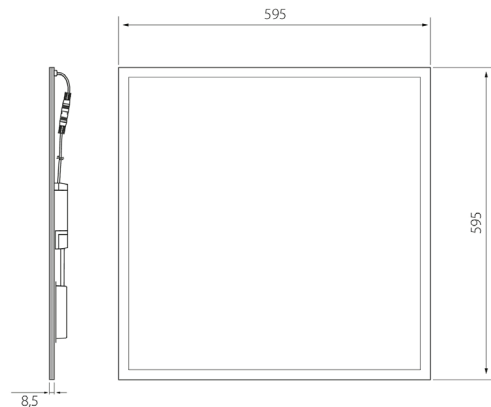

- Runko alumiinia, valonohjauslevy akryylia, kupu polystyreenia.
- Valkoinen, RAL 9003.
- Suojaluokka II.
- Ripustusasennus, pinta-asennus, piilolistakannakesarja ja uppoasennus.
- Soveltuu ketjutettavaksi on/off ja Dali-2 maks. 5 x 2,5 mm², Casambi 3 x 2,5 mm².
- Suorapainikeohjauksessa käytettävien valaisinten enimmäismäärä yhdessä ryhmässä on 60 kpl.
- Väriämpötilat 3000 K ja 4000 K. CRI > 80 / Ra > 80.
- MacAdam 3 SDCM.
- IP20.
- On/off: 26–57 W. 2800–5600 lm.
- Dali-2 ja Casambi: 27–54 W. 2800–5300 lm.
- On/off, Dali-2, jossa suorapainikeohjaus (230V) ja Casambi-ohjaus.
- Suositellaan käytettäväksi Dali-2 sertifioituja ohjauslaitteita.
- Käyttöympäristön lämpötila 0 ... 25 °C.
- Hyötyelinikä L70 100 000 h (Ta25°C).
- Hyötyelinikä L80 60 000 h (Ta25°C).
- Virtalähteiden elinikä 100 000 h.
- Lisätarvikkeina valkoinen pinta-asennuskehys (4289994), ripustussarja (4289995), piilolistakannakesarja PLK15 (4209537), asymmetrinen piilolistakannakesarja PLK (4245342). Lisäksi saatavana pyöreän valoaukon peitelevyt R400 (A2PLZC) ja R500 (A2PLZA).
- WH = valkoinen, DA2 = Dali-2, CA = Casambi, PS = polystyreeni, O = opaali, MP = mikropriisma
- Projektikohtaisesti saatavilla Cozify-yhteensopivat Zigbeeratkaisut, räätälöidyt valovirrat, määrämittaiset liitosjohdot ja monipuoliset pikaliitinjohtosarjat.