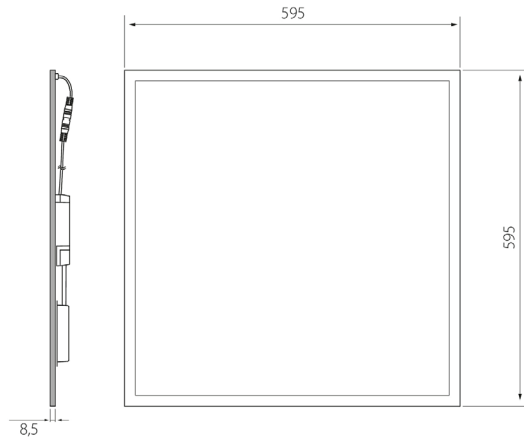

- Runko alumiinia, valonohjauslevy akryylia, kupu polystyreenia.
- Valkoinen, RAL 9003.
- Suojausluokka II.
- Asennus T-listakattoon. Lisätarvikkeilla ripustusasennus, pinta-asennus sekä oppoasennus. Asennussarjat myös piilolistakattoihin.
- Soveltuu ketjutettavaksi On/off ja Dali-2 maks. 5 x 2,5 mm², Casambi 3 x 2,5 mm².
- Väriämpötilat 3000K ja 4000 K. CRI > 80 / Ra > 80.
- MacAdam 3 SDCM.
- IP20.
- Kiinteä led 23–48 W. PSO 3000–5800 lm. PSMP 2700–5200 lm.
- On/Off, Dali-2, jossa suorapainikeohjaus (230V) ja Casambi-ohjaus.
- Suositellaan käytettäväksi Dali-2 sertifioituja ohjauslaitteita.
- Käyttöympäristön lämpötila 0 ... 25 °C.
- Hyötyelinikä L70 100 000 h (Ta25°C).
- Hyötyelinikä L80 60 000 h (Ta25°C).
- Virtalähteiden elinikä 100 000 h.
- Lisätarvikkeina valkoinen pinta-asennuskehys (4289994), ripustusarja (4289995), piilolistakannakesarja PLK15 (4209537), asymmetrinen piilolistakannakesarja PLK (4245342). Lisäksi saatavana pyöreän valoaukon peitelevyt R400 (A2PLZC) ja R500 (A2PLZA).
- Projektikohtaisesti saatavilla Cozify-yhteensopivat Zigbeeratkaisut, räätälöidyt valovirrat, määrämittaiset liitosjohdot ja monipuoliset pikaliitinjohtosarjat.