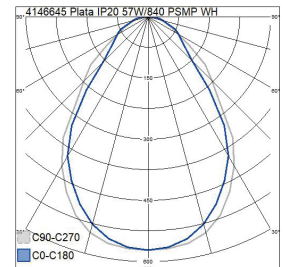

Plata

Plata on matalarakenteinen moduulivalaisin. Käyttökohteita ovat toimistot, käytävät, aulatilat, koulut ja muut julkiset tilat. Mikropriimakuvuilla varustetut häikäisemättömät mallit sopivat erinomaisesti luokahuoneisiin ja päätetyöskentelyyn. Valaisin sopii erityisen hyvin toimistoihin ja julkisiin tiloihin, joissa se voidaan upottaa alakattojärjestelmiin. Se voidaan myös ripustaa vaijerilla tai erillisellä kehyksellä kattopintaan. Ohjausvaihtoehtoina ovat on/off, Dali-2 (jossa suorapainikeohjaus, 230 V) ja Casambi.

- Runko alumiinia, valonohjauslevy akryylia, kupu polystyreenia.
- Valkoinen, RAL 9003.
- Suojausluokka II.
- Asennus T-listakattoon. Lisätarvikkeilla ripustusasennus, pinta-asennus sekä oppoasennus. Asennussarjat myös piilolistakattoihin.
- Soveltuu ketjutettavaksi On/off ja Dali-2 maks. 5 x 2,5 mm², Casambi 3 x 2,5 mm².
- Väriämpötilat 3000K ja 4000 K. CRI > 80 / Ra > 80.
- MacAdam 3 SDCM.
- IP20.
- Kiinteä led 23–48 W. PSO 3000–5800 lm. PSMP 2700–5200 lm.
- On/Off, Dali-2, jossa suorapainikeohjaus (230V) ja Casambi-ohjaus.
- Suositellaan käytettäväksi Dali-2 sertifioituja ohjauslaitteita.
- Käyttöympäristön lämpötila 0 ... 25 °C.
- Hyötyelinikä L70 100 000 h (Ta25°C).
- Hyötyelinikä L80 60 000 h (Ta25°C).
- Virtalähteiden elinikä 100 000 h.
- Lisätarvikkeina valkoinen pinta-asennuskehys (4289994), ripustusarja (4289995), piilolistakannakesarja PLK15 (4209537), asymmetrinen piilolistakannakesarja PLK (4245342). Lisäksi saatavana pyöreän valoaukon peitelevyt R400 (A2PLZC) ja R500 (A2PLZA).
- Projektikohtaisesti saatavilla Cozify-yhteensopivat Zigbeeratkaisut, räätälöidyt valovirrat, määrämittaiset liitosjohdot ja monipuoliset pikaliitinjohtosarjat.