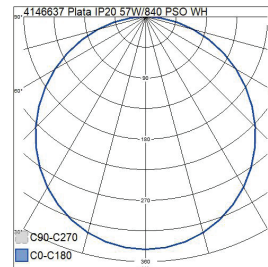

Plata

Plata on matalarakenteinen moduulivalaisin. Käyttökohteita ovat toimistot, käytävät, aulatilat, koulut ja muut julkiset tilat. Mikropriimakuvuilla varustetut häikäisemättömät mallit sopivat erinomaisesti luokahuoneisiin ja päätetyöskentelyyn. Valaisin sopii erityisen hyvin toimistoihin ja julkisiin tiloihin, joissa se voidaan upottaa alakattojärjestelmiin. Se voidaan myös ripustaa vaijerilla tai erillisellä kehyksellä kattopintaan. Ohjausvaihtoehtoina ovat on/off, Dali-2 (jossa suorapainikeohjaus, 230 V) ja Casambi.

- Runko alumiinia, valonohjauslevy akryylia, kupu polystyreenia.
- Valkoinen, RAL 9003.
- Suojausluokka II.
- Asennus T-listakattoon. Lisätarvikkeilla ripustusasennus, pinta-asennus sekä oppoasennus. Asennussarjat myös piilolistakattoihin.
- Soveltuu ketjutettavaksi On/off ja Dali-2 maks. 5 x 2,5 mm², Casambi 3 x 2,5 mm².
- Väriämpötilat 3000K ja 4000 K. CRI > 80 / Ra > 80.
- MacAdam 3 SDCM.
- IP20.
- Kiinteä led 23–48 W. PSO 3000–5800 lm. PSMP 2700–5200 lm.
- On/Off, Dali-2, jossa suorapainikeohjaus (230V) ja Casambi-ohjaus.
- Suositellaan käytettäväksi Dali-2 sertifioituja ohjauslaitteita.
- Käyttöympäristön lämpötila 0 ... 25 °C.
- Hyötyelinikä L70 100 000 h (Ta25°C).
- Hyötyelinikä L80 60 000 h (Ta25°C).
- Virtalähteiden elinikä 100 000 h.
- Lisätarvikkeina valkoinen pinta-asennuskehys (4289994), ripustusarja (4289995), piilolistakannakesarja PLK15 (4209537), asymmetrinen piilolistakannakesarja PLK (4245342). Lisäksi saatavana pyöreän valoaukon peitelevyt R400 (A2PLZC) ja R500 (A2PLZA).
- Projektikohtaisesti saatavilla Cozify-yhteensopivat Zigbeeratkaisut, räätälöidyt valovirrat, määrämittaiset liitosjohdot ja monipuoliset pikaliitinjohtosarjat.