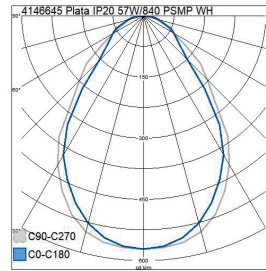

Plata PSO

SNRO	KOODI		W	LM
4146630	A1UPAA	IP20 26W/830 PSO WH	26	2800
• 4146631	A1UPAB	IP20 26W/840 PSO WH	26	2800
4146632	A1UPAC	IP20 33W/830 PSO WH	33	3600
• 4146633	A1UPAD	IP20 33W/840 PSO WH	33	3600
4146812	A1UPAQ	IP20 40W/830 PSO WH	40	4100
• 4146813	A1UPAR	IP20 40W/840 PSO WH	40	4100
4146634	A1UPAE	IP20 45W/830 PSO WH	45	4600
• 4146635	A1UPAF	IP20 45W/840 PSO WH	45	4600
4146636	A1UPAG	IP20 57W/830 PSO WH	57	5600
• 4146637	A1UPAH	IP20 57W/840 PSO WH	57	5600

Plata PSMP

SNRO	KOODI		W	LM
4146638	A1UPAI	IP20 26W/830 PSMP WH	26	2800
• 4146639	A1UPAJ	IP20 26W/840 PSMP WH	26	2800
4146640	A1UPAK	IP20 33W/830 PSMP WH	33	3600
• 4146641	A1UPAL	IP20 33W/840 PSMP WH	33	3600
4146814	A1UPAS	IP20 40W/830 PSMP WH	40	4100
• 4146815	A1UPAT	IP20 40W/840 PSMP WH	40	4100
4146642	A1UPAM	IP20 45W/830 PSMP WH	45	4600
• 4146643	A1UPAN	IP20 45W/840 PSMP WH	45	4600
4146644	A1UPAO	IP20 57W/830 PSMP WH	57	5600
• 4146645	A1UPAP	IP20 57W/840 PSMP WH	57	5600

Plata Dali PSO

SNRO	KOODI		W	LM
• 4146646	A1UPAA-DALI	IP20 27W/830 DA2 PSO WH	27	2800
• 4146647	A1UPAB-DALI	IP20 27W/840 DA2 PSO WH	27	2800
4146648	A1UPAC-DALI	IP20 34W/830 DA2 PSO WH	34	3600
• 4146649	A1UPAD-DALI	IP20 34W/840 DA2 PSO WH	34	3600
4146805	A1UPAQ-DALI	IP20 41W/830 DA2 PSO WH	41	4100
• 4146806	A1UPAR-DALI	IP20 41W/840 DA2 PSO WH	41	4100
4146650	A1UPAE-DALI	IP20 46W/830 DA2 PSO WH	46	4600
• 4146651	A1UPAF-DALI	IP20 46W/840 DA2 PSO WH	46	4600
4146652	A1UPAG-DALI	IP20 54W/830 DA2 PSO WH	54	5300
• 4146653	A1UPAH-DALI	IP20 54W/840 DA2 PSO WH	54	5300

Plata Dali PSMP