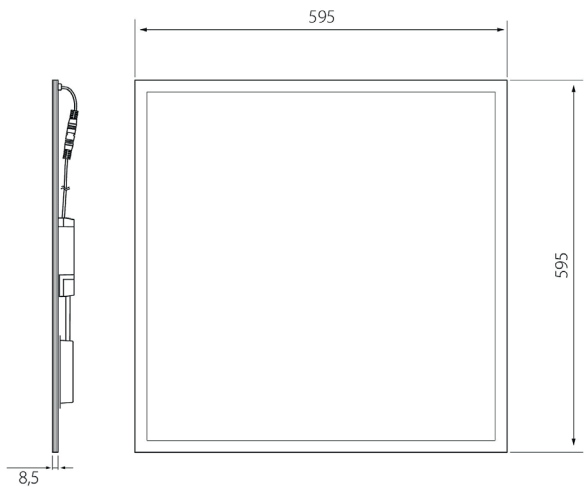

- Runko alumiinia, valonohjauslevy akryylia, kupu polystyreenia.
- Valkoinen, RAL 9003.
- Suojausluokka II.
- Asennus T-listakattoon. Lisätarvikkeilla ripustusasennus, pinta-asennus sekä uppoasennus. Asennussarjat myös piilolistakattoihin.
- Soveltuu ketjutettavaksi on/off ja Dali-2 maks. 5 x 2,5 mm², Casambi 3 x 2,5 mm².
- Väriämpötilat 3000 K ja 4000 K. CRI > 80 / Ra > 80.
- MacAdam 3 SDCM.
- IP20.
- On/off: 26–57 W. 2800–5600 lm.
- Dali-2 ja Casambi: 27–54 W. 2800–5300 lm.
- On/off, Dali-2, jossa suorapainikeohjaus (230V) ja Casambi-ohjaus.
- Suositellaan käytettäväksi Dali-2 sertifioituja ohjauslaitteita.
- Suorapainikeohjauksessa käytettävien valaisinten enimmäismäärä yhdessä ryhmässä on 60 kpl.
- Käyttöympäristön lämpötila 0 ... 25 °C.
- Hyötyelinikä L70 100 000 h (Ta25°C).
- Hyötyelinikä L80 60 000 h (Ta25°C).
- Virtalähteiden elinikä 100 000 h.
- Lisätarvikkeina valkoinen pinta-asennuskehys (4289994), ripustussarja (4289995), piilolistakannakesarja PLK15 (4209537), asymmetrinen piilolistakannakesarja PLK (4245342). Lisäksi saatavana pyöreän valoaukon peitelevyt R400 (A2PLZC) ja R500 (A2PLZA).
- WH = valkoinen, DA2 = Dali-2, CA = Casambi, PS = polystyreeni, O = opaali, MP = mikroprisma
- Projektikohtaisesti saatavilla räätälöidyt valovirrat, määrämittaiset liitosjohdot ja monipuoliset pikaliitinjohtosarjat.