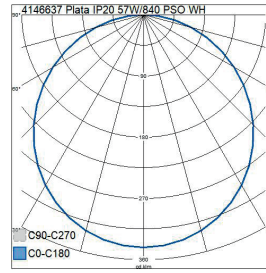

Plata Dali PSMP

SNRO	KOODI		W	LM
• 4146654	A1UPAI-DALI	IP20 27W/830 DA2 PSMP WH	27	2800
• 4146655	A1UPAJ-DALI	IP20 27W/840 DA2 PSMP WH	27	2800
• 4146656	A1UPAK-DALI	IP20 34W/830 DA2 PSMP WH	34	3600
• 4146657	A1UPAL-DALI	IP20 34W/840 DA2 PSMP WH	34	3600
• 4146807	A1UPAS-DALI	IP20 41W/830 DA2 PSMP WH	41	4100
• 4146808	A1UPAT-DALI	IP20 41W/840 DA2 PSMP WH	41	4100
• 4146658	A1UPAM-DALI	IP20 46W/830 DA2 PSMP WH	46	4600
• 4146659	A1UPAN-DALI	IP20 46W/840 DA2 PSMP WH	46	4600
4146660	A1UPAO-DALI	IP20 54W/830 DA2 PSMP WH	54	5300
• 4146661	A1UPAP-DALI	IP20 54W/840 DA2 PSMP WH	54	5300

Plata Casambi PSO

SNRO	KOODI		W	LM
	A1UPAA-CA	IP20 26W/830 CA PSO WH	26	2800
	A1UPAB-CA	IP20 26W/840 CA PSO WH	26	2800
	A1UPAC-CA	IP20 33W/830 CA PSO WH	33	3600
	A1UPAD-CA	IP20 33W/840 CA PSO WH	33	3600
	A1UPAE-CA	IP20 45W/830 CA PSO WH	45	4600
	A1UPAF-CA	IP20 45W/840 CA PSO WH	45	4600
	A1UPAG-CA	IP20 53W/830 CA PSO WH	53	5300
	A1UPAH-CA	IP20 53W/840 CA PSO WH	53	5300

Plata Casambi PSMP

SNRO	KOODI		W	LM
	A1UPAI-CA	IP20 26W/830 CA PSMP WH	26	2800
	A1UPAJ-CA	IP20 26W/840 CA PSMP WH	26	2800
	A1UPAK-CA	IP20 33W/830 CA PSMP WH	33	3600
	A1UPAL-CA	IP20 33W/840 CA PSMP WH	33	3600
	A1UPAM-CA	IP20 45W/830 CA PSMP WH	45	4600
	A1UPAN-CA	IP20 45W/840 CA PSMP WH	45	4600
	A1UPAO-CA	IP20 53W/830 CA PSMP WH	53	5300
	A1UPAP-CA	IP20 53W/840 CA PSMP WH	53	5300

PSO