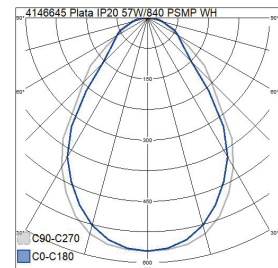

- Runko alumiinia, valonohjauslevy akryylia, kupu polystyreenia.
- Valkoinen, RAL 9003.
- Suojausluokka II.
- Asennus T-listakattoon. Lisätarvikkeilla ripustusasennus, pinta-asennus sekä uppoasennus. Asennussarjat myös piilolistakattoihin.
- Soveltuu ketjutettavaksi on/off ja Dali-2 maks. 5 x 2,5 mm², Casambi 3 x 2,5 mm².
- Väriämpötilat 3000 K ja 4000 K. CRI > 80 / Ra > 80.
- MacAdam 3 SDCM.
- IP20.
- On/off: 26–57 W. 2800–5600 lm.
- Dali-2 ja Casambi: 27–54 W. 2800–5300 lm.
- On/off, Dali-2, jossa suorapainikeohjaus (230V) ja Casambi-ohjaus.
- Suositellaan käytettäväksi Dali-2 sertifioituja ohjauslaitteita.
- Suorapainikeohjauksessa käytettävien valaisinten enimmäismäärä yhdessä ryhmässä on 60 kpl.
- Käyttöympäristön lämpötila 0 ... 25 °C.
- Hyötyelinikä L70 100 000 h (Ta25°C).
- Hyötyelinikä L80 60 000 h (Ta25°C).
- Virtalähteiden elinikä 100 000 h.
- Lisätarvikkeina pinta-asennuskehys (4289994), ripustus-sarja (4289995), piilolistakannakesarja PLK15 (4209537), asymmetrinen piilolistakannakesarja PLK (4245342) ja ripustusvaijerisarja (4146993). Valaisimet ovat myös yhteensopivia Planon pinta-asennuskehysten kanssa, joita on saatavilla kolmessa värissä: valkoinen (4146973), musta (A2PL-KI) ja harmaa (A2PLKJ). Lisäksi yleisuppoasennuskehys 600 x 600 (4297811) sekä valoaukon peitelevyt 600*600 R400 (A2PLZC) ja 600*600 R500 (A2PLZA). Valaisimen valovirta laskee peitelevyjien kanssa noin 30 % (R500) ja noin 50 % (R400).
- WH = valkoinen, DA2 = Dali-2, CA = Casambi, PS = polystyreeni, O = opaali, MP = mikroprisma
- Projektikohtaisesti saatavilla räätälöidyt valovirrat, määrämittaiset liitosjohdot ja monipuoliset pikaliitinjohtosarjat.

PSAO