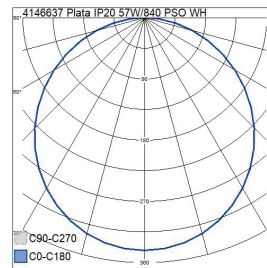

- Runko alumiinia, valonohjauslevy akryylia, kupu polystyreenia.
- Valkoinen, RAL 9003.
- Suojausluokka II.
- Asennus T-listakattoon. Lisätarvikkeilla ripustusasennus, pinta-asennus sekä uppoasennus. Asennussarjat myös piilolistakattoihin.
- Soveltuu ketjutettavaksi on/off ja Dali-2 maks. 5 x 2,5 mm², Casambi 3 x 2,5 mm².
- Väriämpötilat 3000 K ja 4000 K. CRI > 80 / Ra > 80.
- MacAdam 3 SDCM.
- IP20.
- On/off: 26–57 W. 2800–5600 lm.
- Dali-2 ja Casambi: 27–54 W. 2800–5300 lm.
- On/off, Dali-2, jossa suorapainikeohjaus (230V) ja Casambi-ohjaus.
- Suositellaan käytettäväksi Dali-2 sertifioituja ohjauslaitteita.
- Suorapainikeohjauksessa käytettävien valaisinten enimmäismäärä yhdessä ryhmässä on 60 kpl.
- Käyttöympäristön lämpötila 0 ... 25 °C.
- Hyötyelinikä L70 100 000 h (Ta25°C).
- Hyötyelinikä L80 60 000 h (Ta25°C).
- Virtalähteiden elinikä 100 000 h.
- Lisätarvikkeina pinta-asennuskehys (4289994), ripustus-sarja (4289995), piilolistakannakesarja PLK15 (4209537), asymmetrinen piilolistakannakesarja PLK (4245342) ja ripustusvaijerisarja (4146993). Valaisimet ovat myös yhteensopivia Planon pinta-asennuskehysten kanssa, joita on saatavilla kolmessa värissä: valkoinen (4146973), musta (A2PL-KI) ja harmaa (A2PLKJ). Lisäksi yleisuppoasennuskehys 600 x 600 (4297811) sekä valoaukon peitelevyt 600*600 R400 (A2PLZC) ja 600*600 R500 (A2PLZA). Valaisimen valovirta laskee peitelevyjien kanssa noin 30 % (R500) ja noin 50 % (R400).
- WH = valkoinen, DA2 = Dali-2, CA = Casambi, PS = polystyreeni, O = opaali, MP = mikroprisma
- Projektikohtaisesti saatavilla räätälöidyt valovirrat, määrämittaiset liitosjohdot ja monipuoliset pikaliitinjohtosarjat.

PSAO