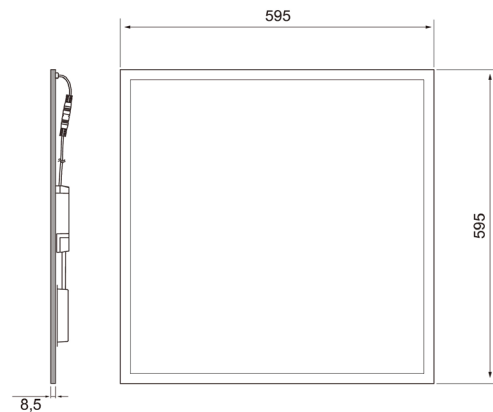

- Runko alumiinia, valonohjauslevy akryylia, kupu polystyreenia.
- Valkoinen, RAL 9003.
- Suojausluokka II.
- Asennus T-listakattoon. Lisätarvikkeilla ripustusasennus, pinta-asennus sekä uppoasennus. Asennussarjat myös piilolistakattoihin.
- Soveltuu ketjutettavaksi on/off ja Dali-2 maks. 5 x 2,5 mm², Casambi 3 x 2,5 mm².
- Väriämpötilat 3000 K ja 4000 K. CRI > 80 / Ra > 80.
- MacAdam 3 SDCM.
- IP20.
- On/off: 26–57 W. 2800–5600 lm.
- Dali-2 ja Casambi: 27–54 W. 2800–5300 lm.
- On/off, Dali-2, jossa suorapainikeohjaus (230V) ja Casambi-ohjaus.
- Suositellaan käytettäväksi Dali-2 sertifioituja ohjauslaitteita.
- Suorapainikeohjauksessa käytettävien valaisinten enimmäismäärä yhdessä ryhmässä on 60 kpl.
- Käyttöympäristön lämpötila 0 ... 25 °C.
- Hyötyelinikä L70 100 000 h (Ta25°C).
- Hyötyelinikä L80 60 000 h (Ta25°C).
- Virtalähteiden elinikä 100 000 h.
- Lisätarvikkeina pinta-asennuskehys (4289994), ripustus-sarja (4289995), piilolistakannakesarja PLK15 (4209537), asymmetrinen piilolistakannakesarja PLK (4245342) ja ripustusvaijerisarja (4146993). Valaisimet ovat myös yhteensopivia Planon pinta-asennuskehysten kanssa, joita on saatavilla kolmessa värissä: valkoinen (4146973), musta (A2PL-KI) ja harmaa (A2PLKJ). Lisäksi yleisuppoasennuskehys 600 x 600 (4297811) sekä valoaukon peitelevyt 600*600 R400 (A2PLZC) ja 600*600 R500 (A2PLZA). Valaisimen valovirta laskee peitelevyjien kanssa noin 30 % (R500) ja noin 50 % (R400).
- WH = valkoinen, DA2 = Dali-2, CA = Casambi, PS = polystyreeni, O = opaali, MP = mikroprisma
- Projektikohtaisesti saatavilla räätälöidyt valovirrat, määrämittaiset liitosjohdot ja monipuoliset pikaliitinjohtosarjat.