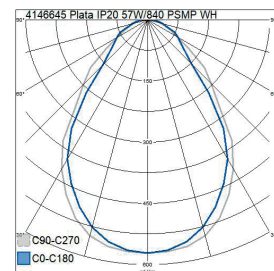

Panelens ljuseffekt	Panelens ingångseffekt	Panelens lm/W
2800	22	127
3600	29	124
4100	35	117
4600	39	118
5600	51	110

Dali-2 driver.

Ny driver med sladdställ.

Plata Dali-2 / Casambi

Panelens ljuseffekt	Panelens ingångseffekt	Panelens lm/W
2800	22	127
3600	29	124
4100	35	117
4600	39	118
5300	46	115

PSO

PSMP

PSO

PSMP

Förbättrad nanoprisma: lägre bländning, bättre bländningskontroll.

Plata PSO

E-NR	KOD		W	LM
7021005	A1UPAA	IP20 26W/830 PSO WH	26	2800
• 7021009	A1UPAB	IP20 26W/840 PSO WH	26	2800
7021012	A1UPAC	IP20 33W/830 PSO WH	33	3600
• 7021013	A1UPAD	IP20 33W/840 PSO WH	33	3600
7021715	A1UPAQ	IP20 40W/830 PSO WH	40	4100
• 7021716	A1UPAR	IP20 40W/840 PSO WH	40	4100
7021015	A1UPAE	IP20 45W/830 PSO WH	45	4600
• 7021017	A1UPAF	IP20 45W/840 PSO WH	45	4600
7021018	A1UPAG	IP20 57W/830 PSO WH	57	5600
• 7021019	A1UPAH	IP20 57W/840 PSO WH	57	5600