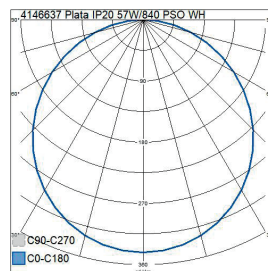

Energieffektivitet för panelen utan strömförsörjning

Plata On/off

Panelens ljuseffekt	Panelens ingångseffekt	Panelens lm/W
2800	22	127
3600	29	124
4100	35	117
4600	39	118
5600	51	110

Plata Dali-2 / Casambi

Panelens ljuseffekt	Panelens ingångseffekt	Panelens lm/W
2800	22	127
3600	29	124
4100	35	117
4600	39	118
5300	46	115

PSO

Förbättrad nanoprisma: lägre bländning, bättre bländningskontroll.