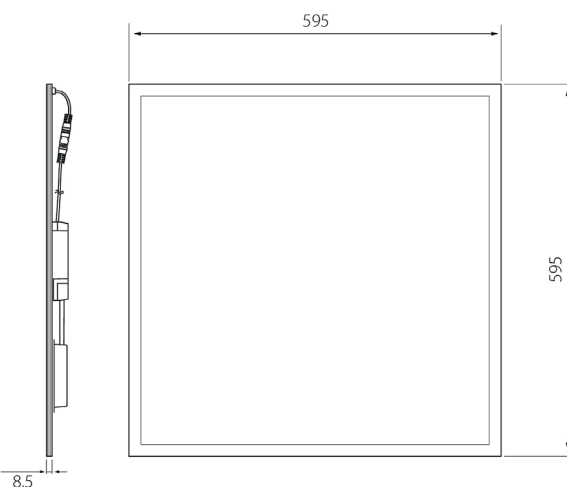

- Stomme av aluminium, ljusstyrningsplatta av akryl, kupa av polystyrene.
- Vit, RAL 9003.
- Skyddsklass II.
- Montering i undertak med T-profil. Tillbehör finns för pendlad, ytmontering och infälld montering. Installationskit finns även för installation i tak med dold T-profil.
- Lämplig för vidarekoppling on/off och Dali-2 max 5 x 2,5 mm², Casambi 3 x 2,5 mm².
- On/off och Casambi-serierna finns även med 3-meters Europlug-kabel H03VVH2-F 2 x 0,75 mm².
- Färgtemperaturer 3000 K och 4000 K. CRI > 80 / Ra > 80.
- MacAdam 3 SDCM.
- IP20.
- On/off: 26–57 W. 2800–5600 lm.
- Dali-2 och Casambi: 27–54 W. 2800–5300 lm.
- On/off, Dali-2-, tryckknapps- och Casambi-styrning.
- Dali-2-certifierade styrenheter rekommenderas.
- Maximalt antal led driftdon som ska anslutas till en tryckknapp är 60.
- Omgivningstemperatur 0 ... 25 °C.
- Livslängd L70 100, 000 h (Ta25°C).
- Livslängd L80 60 000 h (Ta25°C).
- Strömkällans livslängd 100 000 h.
- Som tillbehör vit ytmonteringsram (4289994), upphängningsatts (4289995), set för montering i dold list PLK15 (4209537), asymmetriskt set för montering i dold list PLK (4245342). Dessutom finns täckplattor för rund ljusöppning R400 (A2PLZC) och R500 (A2PLZA).
- WH = vit, DA2 = Dali-2, CA = Casambi, PS = polystyren, O = opal, MP = mikroprisma
- Går att få med anpassat ljusflöden 1500–4000 lm samt måttillverkade anslutningskablar och mångsidiga snabbanslutningskablar efter projektets behov.