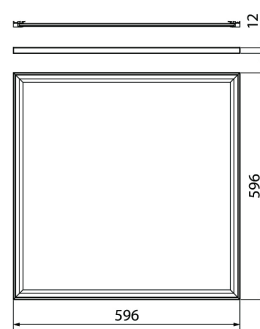

- Runko alumiinia ja terästä, kupu akryylia.
- Valkoinen RAL9003, kuvallinen kupu.
- Suojausluokka II.
- Uppo- tai pinta-asennus, ketjutettavissa 3/5 x 2,5 mm².
- Asennuskorkeus 2–4 m.
- Kiinteä led: 6–12x34 W / Luumenit (lm) riippuvat kuvasta.
- Väriämpötila 4000K, CRI >80.
- MacAdam 3 SDCM.
- IP40.
- Vakiovalikoimassa On/Off- ja DALI-mallit.
- Käyttöympäristön lämpötila 0 ... 25 °C.
- Hyötyelinikä L70 100 000 h (Ta25°C).
- Hyötyelinikä L80 80 000 h (Ta25°C).
- Virtalähteen elinikä 50 000 h.
- Projektikohtaisesti saatavana myös Casambi-, 1-10V- ja Switch Dim-ratkaisuina. Tilauksesta eloksoidulla alumiinikehyksellä. Tilauksesta CRI >90. Saatavana myös erilaisilla liitosjohtoratkaisuilla.