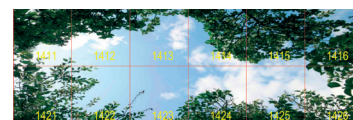

- Stomme av aluminium och stål, kupa av akryl.
- Vit, RAL 9003, kupa med bild.
- Skyddsklass II.
- Infälld montering eller ytmontering.
- Kan vidarekopplas, 3/5 x 2,5 mm<sup>2</sup>.
- Monteringshöjd 2–4 m.
- Fast LED 6–12 x 34 W/lumen beror på bild.
- Färgtemperatur 4000 K. CRI > 80 / Ra > 80.
- MacAdam 3 SDCM.
- IP40.
- On/off- och Dali-modeller i standardsortimentet.
- Omgivningstemperatur 0 ... 25 °C.
- Livslängd L70 100 000 h (Ta25°C).
- Livslängd L80 80 000 h (Ta25°C).
- Strömkällans livslängd 50 000 h.
- Finns även med Casambi-, 1–10 V- och Switch Dim-styrning efter projektets behov. På beställning med anodiserad aluminiumram. På beställning CRI > 90. Finns även med olika slags anslutningskablar.

SKY01

SKY02

SKY03

SKY04

SKY30

SKY10

SKY11

SKY12