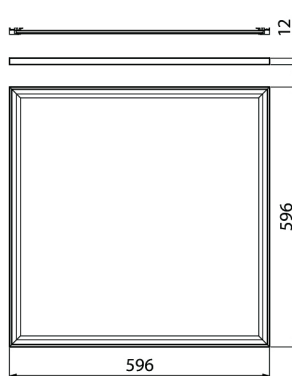

- Stomme av aluminium och stål, kupa av akryl.
- Vit, RAL 9003, kupa med bild.
- Skyddsklass II.
- Infälld montering eller ytmontering.
- Kan vidarekopplas, 3/5 x 2,5 mm<sup>2</sup>.
- Monteringshöjd 2–4 m.
- Fast LED 6–12 x 34 W/lumen beror på bild.
- Färgtemperatur 4000 K. CRI > 80 / Ra > 80.
- MacAdam 3 SDCM.
- IP40.
- On/off- och Dali-modeller i standardsortimentet.
- Omgivningstemperatur 0 ... 25 °C.
- Livslängd L70 100 000 h (Ta25°C).
- Livslängd L80 80 000 h (Ta25°C).
- Strömkällans livslängd 50 000 h.
- Finns även med Casambi-, 1–10 V- och Switch Dim-styrning efter projektets behov. På beställning med anodiserad aluminiumram. På beställning CRI > 90. Finns även med olika slags anslutningskablar.