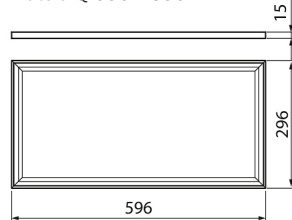

Plateia Q 600 x 600

Plateia Q 1200 x 300

Plateia Q 600 x 300

Plateia Q 1200 x 600

Plateia 300 x 300

Vaijeriripustin.

Tilaustuote, • varastotuote

Plateia Q on/off opaali 600 x 600