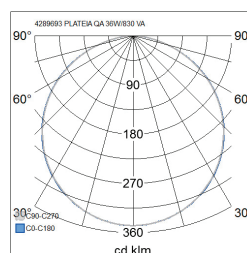

Plateia Q 600 x 600

Plateia Q 1200 x 300

Plateia Q 600 x 300

Plateia Q 1200 x 600

Plateia 300 x 300

Vaijeriripustin.

Tilaustuote, • varastotuote

Plateia Q on/off opaali 600 x 600