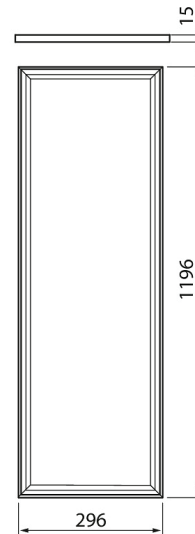

Plateia Q 600 x 600

Plateia Q 1200 x 300

Plateia Q 600 x 300

Plateia Q 1200 x 600

Plateia 300 x 300

Vaijeriripustin.

Tilaustuote, • varastotuote

Plateia Q on/off opaali 600 x 600