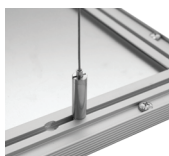

Plateia Q 600 x 600

Plateia Q 1200 x 300

Plateia Q 600 x 300

Plateia Q 1200 x 600

Plateia 300 x 300

Vaijeriripustin.

Tilaustuote, • varastotuote

Plateia Q on/off opaali 600 x 600