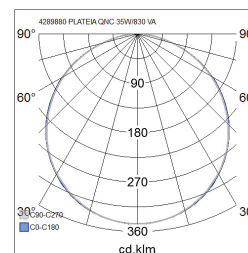

Plateia Q 600 x 600

Plateia Q 1200 x 300

Plateia Q 600 x 300

Plateia Q 1200 x 600

Plateia 300 x 300

Vaijeriripustin.

Tilaustuote, • varastotuote

Plateia Q on/off opaali 600 x 600