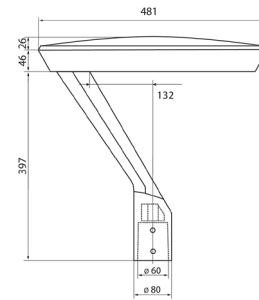

Plaza

Plaza on muunneltava puistovalaisin, jonka voit valita puistojen ja aukioiden sekä piha-alueiden ja kävelyteiden valaistukseen. Valaisimessa on kaksi optiikkaa, joista leveä valonjako soveltuu alueiden valaistukseen. Epäsymmetrinen valonjako on tarkoitettu erityisesti kulkuväylien valaistusratkaisuksi. Valaisin on valmistettu laadukkaista materiaaleista ja komponenteista. Runko on alumiinia ja linssit akryyliä. Iskunkestävyyssuokitus on korkea. Valaisin asennetaan suoraan pylvääseen.

- Runko painevalettua alumiinia. Kupu karkaistua lasia. Laadukkaat akryylinssit.
- Kaksi optiikkaa: leveä valonjako alueiden ja epäsymmetrinen kulkuväylien valaistukseen.
- Harmaa, RAL7015.
- Suojausluokka I.
- Pylväsasennus 60 mm.
- Päättävä asennus, -o 3 x 1,0 mm², kaapeli 6 m.
- Tuulipinta-ala 0,18 m² yläpuolelta / 0,025 m² sivulta.
- Asennuskorkeus 4–6 m.
- Väriämpötila 4000 K. CRI > 70 / Ra > 70.
- MacAdam 5 SDCM.
- IP66.
- IK09.
- Kiinteä led 42 W 5500 lm.
- On/Off.
- 6kV ylijännitesuoja.
- Käyttöympäristön lämpötila -40 ... 35 °C.
- Hyötyelinikä L90 100 000 h (Ta25°C).
- Virtalähteen elinikä 100 000 h (Ta25°C).
- GLC = kirkas tasolasi, Asym = epäsymmetrinen valonjako, GR = harmaa.
- Projektikohtaisesti saatavana teho- ja valovirtavaihtoehdot 32W 4000 lm, 70W 9000 lm ja 80W 10 200 lm. Väriämpötila 3000 K. Tilattavissa myös kapealla valonjaolla, Dali-2-ohjauksella sekä yohimmennyksellä. Saatavana Zhaga- tai Nema-liittimillä, kaapelit eri mitoilla ja tyypeillä.