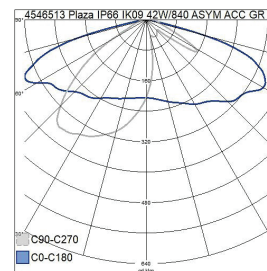

- Runko painevalettua alumiinia. Kupu karkaistua lasia. Laadukkaat akryylinssit.
- Kaksi optiikkaa: leveä valonjako alueiden ja epäsymmetrinen kulkuväylien valaistukseen.
- Harmaa, RAL7015.
- Suojausluokka I.
- Pylväsasennus 60 mm.
- Päättävä asennus, -o 3 x 1,0 mm², kaapeli 6 m.
- Tuulipinta-ala 0,18 m² yläpuolelta / 0,025 m² sivulta.
- Asennuskorkeus 4–6 m.
- Väriämpötila 4000 K. CRI > 70 / Ra > 70.
- MacAdam 5 SDCM.
- IP66.
- IK09.
- Kiinteä led 42 W 5500 lm.
- On/Off.
- 6kV ylijännitesuoja.
- Käyttöympäristön lämpötila -40 ... 35 °C.
- Hyötyelinikä L90 100 000 h (Ta25°C).
- Virtalähteen elinikä 100 000 h (Ta25°C).
- GLC = kirkas tasolasi, Asym = epäsymmetrinen valonjako, GR = harmaa.
- Projektikohtaisesti saatavana teho- ja valovirtavaihtoehdot 32W 4000 lm, 70W 9000 lm ja 80W 10 200 lm. Väriämpötila 3000 K. Tilattavissa myös kapealla valonjaolla, Dali-2-ohjauksella sekä yohimmennyksellä. Saatavana Zhaga- tai Nema-liittimillä, kaapelit eri mitoilla ja tyypeillä.