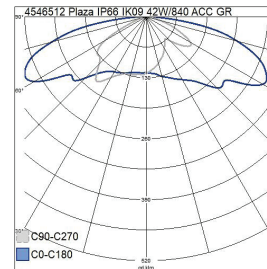

- Runko painevalettua alumiinia. Kupu karkaistua lasia. Laadukkaat akryylinssit.
- Kaksi optiikkaa: leveä valonjako alueiden ja epäsymmetrinen kulkuväylien valaistukseen.
- Harmaa, RAL7015.
- Suojausluokka I.
- Pylväsasennus 60 mm.
- Päättävä asennus, -o 3 x 1,0 mm², kaapeli 6 m.
- Tuulipinta-ala 0,18 m² yläpuolelta / 0,025 m² sivulta.
- Asennuskorkeus 4–6 m.
- Väriämpötila 4000 K. CRI > 70 / Ra > 70.
- MacAdam 5 SDCM.
- IP66.
- IK09.
- Kiinteä led 42 W 5500 lm.
- On/Off.
- 6kV ylijännitesuoja.
- Käyttöympäristön lämpötila -40 ... 35 °C.
- Hyötyelinikä L90 100 000 h (Ta25°C).
- Virtalähteen elinikä 100 000 h (Ta25°C).
- GLC = kirkas tasolasi, Asym = epäsymmetrinen valonjako, GR = harmaa.
- Projektikohtaisesti saatavana teho- ja valovirtavaihtoehdot 32W 4000 lm, 70W 9000 lm ja 80W 10 200 lm. Väriämpötila 3000 K. Tilattavissa myös kapealla valonjaolla, Dali-2-ohjauksella sekä yohimmennyksellä. Saatavana Zhaga- tai Nema-liittimillä, kaapelit eri mitoilla ja tyypeillä.