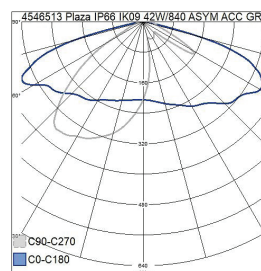

- Stomme av pressgjutet aluminium. Kupa av härdat glas. Akryllinser av hög kvalitet.
- Två typer av optik: bred ljusfördelning för öppna områden och asymmetrisk för belysning av gångvägar.
- Grå RAL 7015.
- Skyddsklass I.
- Stolpmontering 60 mm.
- Terminerad kabel, -o 3 x 1,0 mm², kabel 6 m.
- Vindytta 0,18 m² ovanifrån/0,025 m² från sidan.
- Monteringshöjd 4–6 m.
- Färgtemperatur 4000 K, CRI > 70/Ra > 70.
- MacAdam 5 SDCM.
- IP66.
- IK09.
- Fast LED 42 W 5500 lm.
- On/off.
- 6 kV överspänningskydd.
- Omgivningstemperatur -40 till 35 °C.
- Livslängd L90 100 000 h (Ta 25 °C).
- Strömkällans livslängd 100 000 h (Ta 25 °C).
- GLC = klart planglas, Asym = asymmetrisk ljusfördelning, GR = grå.

- Effekt- och ljusflödesalternativ 32 W 4000 lm, 70 W 9000 lm och 80 W 10 200 lm tillgängliga beroende på projektets behov. Färgtemperatur 3000 K. Finns även med smal ljusfördelning, Dali-2 styrning och nattdimning. Finns med kablar i olika dimensioner och typer.