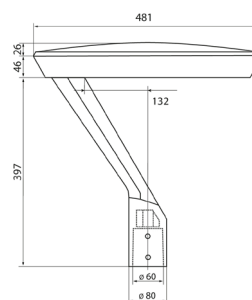

Asym.

Beställ produkt

Plaza

E-NR	KOD	W	LM
7748822	A5PLAA IP66 IK09 42W/740 GLC GR	42	5500
7748823	A5PLAB IP66 IK09 42W/740 ASYM GLC GR	42	5500