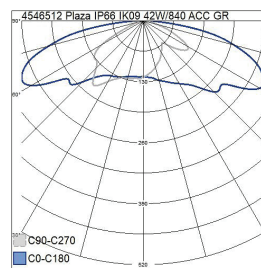

- Stomme av pressgjutet aluminium. Kupa av härdat glas. Akryllinser av hög kvalitet.
- Två typer av optik: bred ljusfördelning för öppna områden och asymmetrisk för belysning av gångvägar.
- Grå RAL 7015.
- Skyddsklass I.
- Stolpmontering 60 mm.
- Terminerad kabel, -o 3 x 1,0 mm², kabel 6 m.
- Vindytta 0,18 m² ovanifrån/0,025 m² från sidan.
- Monteringshöjd 4–6 m.
- Färgtemperatur 4000 K, CRI > 70/Ra > 70.
- MacAdam 5 SDCM.
- IP66.
- IK09.
- Fast LED 42 W 5500 lm.
- On/off.
- 6 kV överspänningskydd.
- Omgivningstemperatur -40 till 35 °C.
- Livslängd L90 100 000 h (Ta 25 °C).
- Strömkällans livslängd 100 000 h (Ta 25 °C).
- GLC = klart planglas, Asym = asymmetrisk ljusfördelning, GR = grå.

- Effekt- och ljusflödesalternativ 32 W 4000 lm, 70 W 9000 lm och 80 W 10 200 lm tillgängliga beroende på projektets behov. Färgtemperatur 3000 K. Finns även med smal ljusfördelning, Dali-2 styrning och nattdimning. Finns med kablar i olika dimensioner och typer.