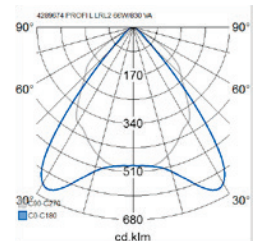

- Runko terästä, häikäisysuoja alumiinia.
- Valkoinen RAL9003, häikäisysuoja matta.
- Suojausluokka I.
- Ripustus- tai pinta-asennus.
- Ketjutettavissa 3 x 2,5 mm², Dali-mallit 5 x 2,5 mm².
- Kiinteä led 19–58 W / 2250–7200 lm.
- Värilämpötilat 3000K ja 4000K. CRI > 80 / Ra > 80.
- MacAdam 3 SDCM.
- IP20.
- Vakiovalikoimassa On/Off- ja Dali-mallit.
- Käyttöympäristön lämpötila 0 ... 25 °C.
- Hyötyelinikä L70 100 000 h (Ta25°C).
- Hyötyelinikä L80 80 000 h (Ta25°C).
- Virtalähteen elinikä 50 000 h.
- WH = valkoinen, DA = Dali.
- Projektikohtaisesti saatavana myös Casambi-, 1-10V- ja suorapainikeohjauksella (230V). Tilauksesta CRI > 90. Saatavana myös erilaisilla liitosjohtotratkaisulla ja vetonaru-kytkimellä (On/Off ja Dali).