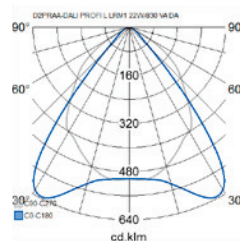

- Runko terästä, häikäisysuoja alumiinia.
- Valkoinen RAL9003, häikäisysuoja matta.
- Suojausluokka I.
- Ripustus- tai pinta-asennus.
- Ketjutettavissa 3 x 2,5 mm², Dali-mallit 5 x 2,5 mm².
- Kiinteä led 19–58 W / 2250–7200 lm.
- Värilämpötilat 3000K ja 4000K. CRI > 80 / Ra > 80.
- MacAdam 3 SDCM.
- IP20.
- Vakiovalikoimassa On/Off- ja Dali-mallit.
- Käyttöympäristön lämpötila 0 ... 25 °C.
- Hyötyelinikä L70 100 000 h (Ta25°C).
- Hyötyelinikä L80 80 000 h (Ta25°C).
- Virtalähteen elinikä 50 000 h.
- WH = valkoinen, DA = Dali.
- Projektikohtaisesti saatavana myös Casambi-, 1-10V- ja suorapainikeohjauksella (230V). Tilauksesta CRI > 90. Saatavana myös erilaisilla liitosjohtotratkaisulla ja vetonaru-kytkimellä (On/Off ja Dali).