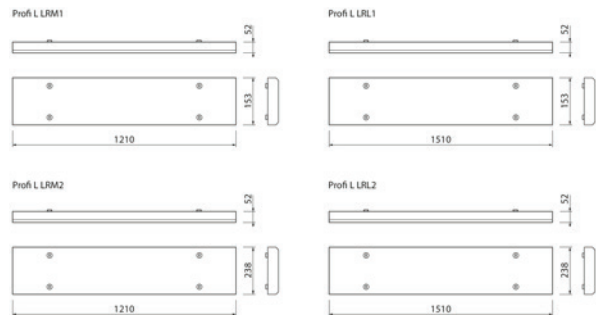

Profi L

Toimistoihin ja muihin julkisiin tiloihin soveltuva valaisinsarja. Saatavissa kaksi runkopituutta ja runkoleveyttä. Valikoimassa kaksi eri värilämpötilaa ja useita eri tehoja. Vaihtoehtoina mallit joko yhdellä tai kahdella mattapintaisella häikäisysuojalla. Ripustus- tai pinta-asennus. Vajjeriripustussarja 4146595 lisävarusteena.

- Runko terästä, häikäisysuoja alumiinia.
- Valkoinen RAL9003, häikäisysuoja matta.
- Suojausluokka I.
- Ripustus- tai pinta-asennus.
- Ketjutettavissa 3 x 2,5 mm², Dali-mallit 5 x 2,5 mm².
- Kiinteä led 19–58 W / 2250–7200 lm.
- Värilämpötilat 3000K ja 4000K. CRI > 80 / Ra > 80.
- MacAdam 3 SDCM.
- IP20.
- Vakiovalikoimassa On/Off- ja Dali-mallit.
- Käyttöympäristön lämpötila 0 ... 25 °C.
- Hyötyelinikä L70 100 000 h (Ta25°C).
- Hyötyelinikä L80 80 000 h (Ta25°C).
- Virtalähteen elinikä 50 000 h.
- WH = valkoinen, DA = Dali.
- Projektikohtaisesti saatavana myös Casambi-, 1-10V- ja suorapainikeohjauksella (230V). Tilauksesta CRI > 90. Saatavana myös erilaisilla liitosjohtotratkaisulla ja vetonaru-kytkimellä (On/Off ja Dali).

Vajjeriripustus.

Tilaustuote, • varastotuote

Profi L on/off

SNRO	KOODI		W	LM
4289666	D2PRAA	1210x153 IP20 19W/830 AL MA WH	19	2250
4289667	D2PRAB	1210x153 IP20 19W/840 AL MA WH	19	2250
4289668	D2PRBA	1510x153 IP20 30W/830 AL MA WH	30	3500
• 4289669	D2PRBB	1510x153 IP20 30W/840 AL MA WH	30	3500
• 4289670	D2PRCA	1210x238 IP20 37W/830 AL MA WH	37	4450
• 4289671	D2PRCB	1210x238 IP20 37W/840 AL MA WH	37	4450
4289672	D2PREA	1510x238 IP20 41W/830 AL MA WH	41	5350
• 4289673	D2PREB	1510x238 IP20 41W/840 AL MA WH	41	5350
4289674	D2PREG	1510x238 IP20 58W/830 AL MA WH	58	7200
• 4289675	D2PREH	1510x238 IP20 58W/840 AL MA WH	58	7200